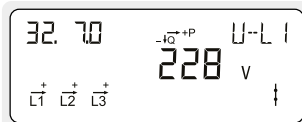

2

1

Akkumulert reaktiv energi R4
Totalt kapasitivt reaktivt strømforbruk fra strømnettet.
Måles i reaktive kilovoltamperetimer [kVarh].

Faktisk aktiv positiv effekt
Øyeblikksverdi for strømforbruket fra strømnettet.
Måles i kilowatt [kW].

Faktisk aktiv negativ effekt
Øyeblikksverdi for strømproduksjon til strømnettet.
Måles i kilowatt [kW].

Faktisk spenning fase L1
Måles i volt [V].

Faktisk spenning fase L2
Måles i volt [V].

Faktisk spenning fase L3
Måles i volt [V].