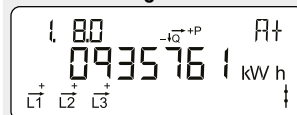

Display brukerveiledning for Kamstrup OMNIPOWER EL måler

Intermediate 2 – Display konfigurasjon 310

Normal visning

Akkumulert aktiv positiv energi

Totalt strømforbruk fra strømnettet.
Måles i kilowattimer [kWh].

2

Akkumulert aktiv negativ energi

Total strømproduksjon til strømnettet.
Måles i kilowattimer [kWh].

Akkumulert reaktiv positiv energi

Totalt reaktivt strømforbruk fra strømnettet.
Måles i reaktive kilovoltamperetimer [kVArh].