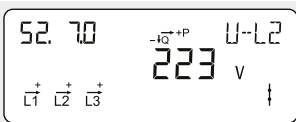

2

1

Akkumulert reaktiv energi R4
Totalt kapasitivt reaktivt strømforbruk fra strømnettet.
Måles i reaktive kilovoltamperetimer [kVarh].

Faktisk aktiv positiv effekt
Øyeblikksverdi for strømforbruket fra strømnettet.
Måles i kilowatt [kW].

Faktisk aktiv negativ effekt
Øyeblikksverdi for strømproduksjon til strømnettet.
Måles i kilowatt [kW].

Faktisk spenning fase L1
Måles i volt [V].

Faktisk spenning fase L2
Måles i volt [V].

Faktisk spenning fase L3
Måles i volt [V].