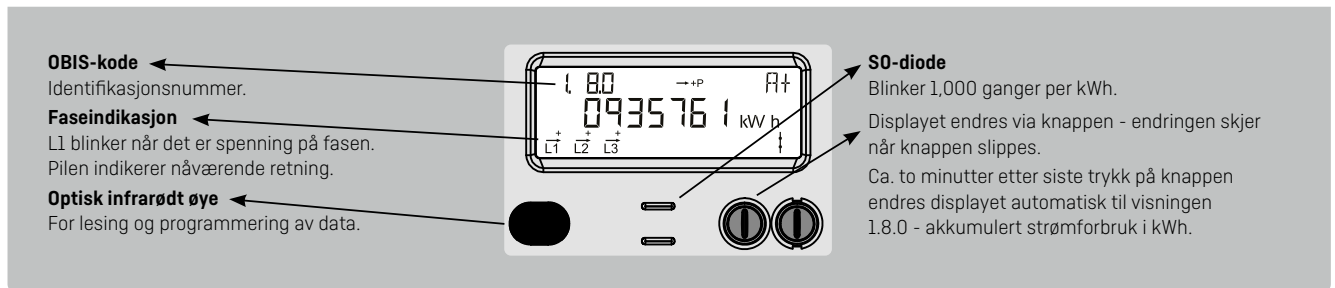

Display brukerveiledning for Kamstrup OMNIPOWER EL måler

Intermediate 2 – Display konfigurasjon 310

Normal visning

Akkumulert aktiv positiv energi

Totalt strømforbruk fra strømnettet.
Måles i kilowattimer [kWh].