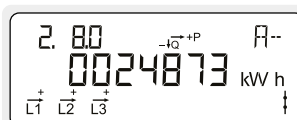

Display brukerveiledning for Kamstrup OMNIPOWER EL måler

Intermediate 2 – Display konfigurasjon 310

Normal visning

Akkumulert aktiv positiv energi

Totalt strømforbruk fra strømnettet.
Måles i kilowattimer [kWh].

2

Akkumulert aktiv negativ energi

Total strømproduksjon til strømnettet.
Måles i kilowattimer [kWh].

Akkumulert reaktiv positiv energi

Totalt reaktivt strømforbruk fra strømnettet.
Måles i reaktive kilovoltamperetimer [kVArh].

Faktisk aktiv negativ effekt
Øyeblikksverdi for strømproduksjon til strømnettet.
Måles i kilowatt [kW].

Faktisk spenning fase L1
Måles i volt [V].

Faktisk spenning fase L2
Måles i volt [V].

Faktisk spenning fase L3
Måles i volt [V].