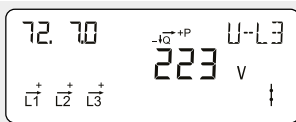

Faktisk spenning fase L3
Måles i volt [V].