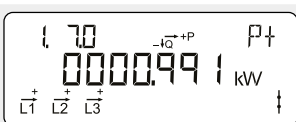

Akkumulert reaktiv energi R2

Totalt kapasitivt reaktivt strømproduksjon til strømnettet.
Måles i reaktive kilovoltamperetimer [kVArh].

Akkumulert reaktiv energi R3

Totalt induktivt reaktivt strømproduksjon til strømnettet.
Måles i reaktive kilovoltamperetimer [kVArh].

2

1

Akkumulert reaktiv energi R4
Totalt kapasitivt reaktivt strømforbruk fra strømnettet.
Måles i reaktive kilovoltamperetimer [kVarh].

Faktisk aktiv positiv effekt
Øyeblikksverdi for strømforbruket fra strømnettet.
Måles i kilowatt [kW].