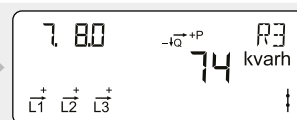

Akkumulert reaktiv energi R3

Totalt induktivt reaktivt strømproduksjon til strømnettet.
Måles i reaktive kilovoltamperetimer [kVArh].

2