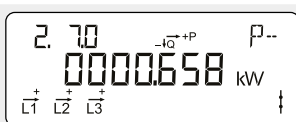

2

1

Akkumulert reaktiv energi R4
Totalt kapasitivt reaktivt strømforbruk fra strømnettet.
Måles i reaktive kilovoltamperetimer [kVarh].

Faktisk aktiv positiv effekt
Øyeblikksverdi for strømforbruket fra strømnettet.
Måles i kilowatt [kW].

Faktisk aktiv negativ effekt
Øyeblikksverdi for strømproduksjon til strømnettet.
Måles i kilowatt [kW].

Faktisk spenning fase L1
Måles i volt [V].

Faktisk spenning fase L2
Måles i volt [V].

Faktisk spenning fase L3
Måles i volt [V].