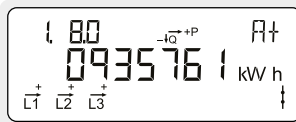

Faktisk aktiv negativ effekt
Øyeblikksverdi for strømproduksjon til strømnettet.
Måles i kilowatt [kW].

Faktisk spenning fase L1
Måles i volt [V].

Faktisk spenning fase L2
Måles i volt [V].

Faktisk spenning fase L3
Måles i volt [V].

Faktisk strøm fase L1
Måles i ampere [A].

Faktisk energi fase L2
Måles i ampere [A].

Faktisk energi fase L3
Måles i ampere [A].

Dato og klokkeslett
Skjermen på måleren veksler på å vise dato og klokkeslett.

Reservert for

Skjermtest

Alle segmentene på skjermen slår seg av og på under denne

Akkumulert aktiv positiv energi
Totalt strømforbruk fra strømnettet.
Måles i kilowattimer [kWh].

1