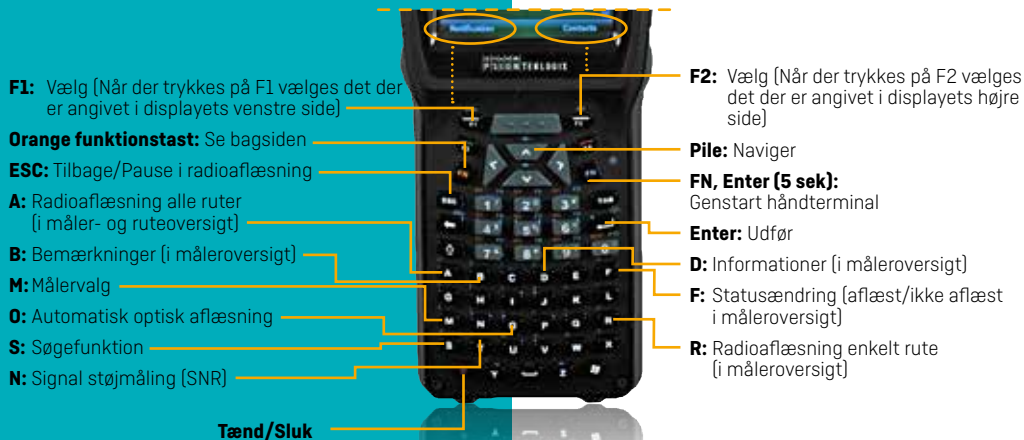

MULTITERM Pro – RF G3

kamstrup

MULTITERM Pro – RF G3

kamstrup

ORANGE FN + X:	Softwarerev.
BLÅ FN + BKSP ←:	Slet skabelon osv.
F3+E:	æ
F3+O:	ø
F3+A:	å
F3+SHIFT+E:	Æ
F3+SHIFT+O:	Ø
F3+SHIFT+A:	Å