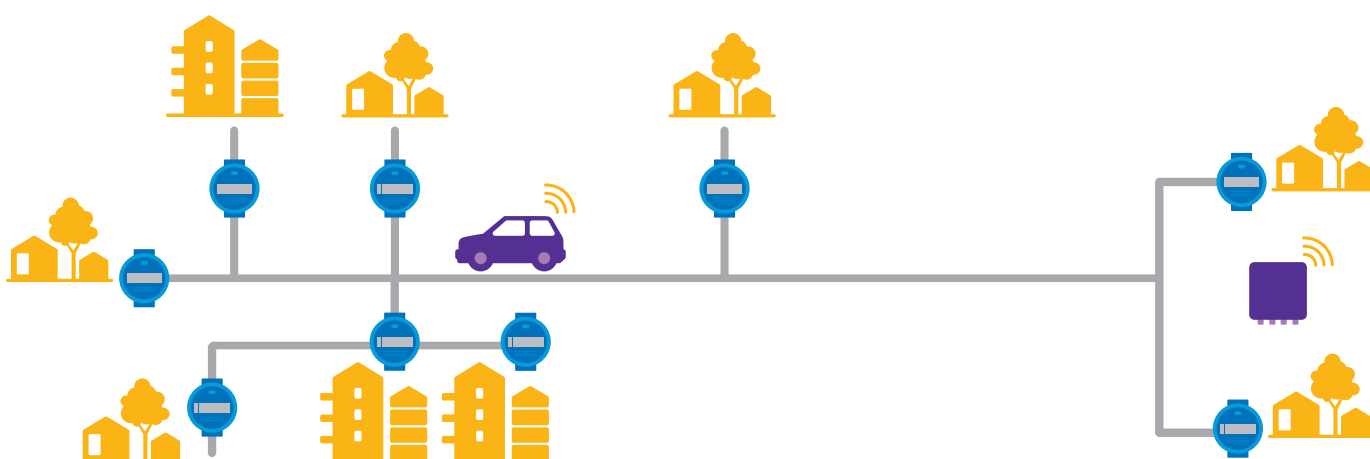

READY Mini Concentrator

READY Mini Concentrator er en dataindsamlingsenhed til indendørs brug, der kan aflæse op til 25 Kamstrup-målere. Data sendes til READY Manager i helt ned til 5-minutters intervaller, enten via Wi-Fi, Ethernet eller den valgfrie GSM-forbindelse. READY Mini Concentrator tilbyder det højeste niveau af sikkerhed, da data krypteres individuelt for hver måler eller sensor. READY Mini Concentrator skal installeres med en 230 V-strømforsyning.

READY Mini Concentrator er den optimale løsning, hvis du vil tilbyde supplerende services til forbrugere eller til formål inden for submetering i lejlighedskomplekser, offentlige bygninger og industrielle faciliteter.