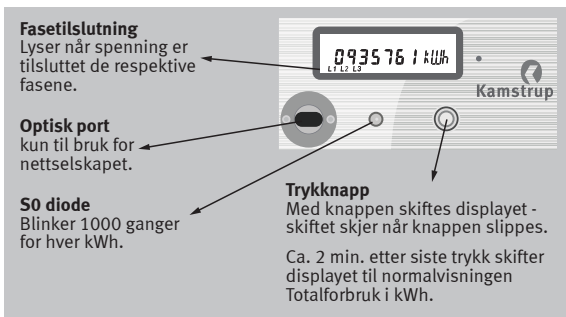

Betjeningsveiledning for Kamstrup elmåler

0935761 kWh
L1 L2 L3

Totalforbruk målt i kilowatt-timer.

0,991 kW
L1 L2 L3

Øyeblikkseffekt. Nåværende forbruk i KiloWatt.

0000206 hrs
L1 L2 L3

Timeteller. Viser antall timer måleren har vært i drift.

15.16.56 t mE
L1 L2 L3

Klokkeslett.

0090314 trP
L1 L2 L3

Trippteller, kilowatt-timer. Nullstilles ved å trykke inn knappen i 6 sek.

8888888 -+10 -10 +P
88888888 0000
L1 L2 L3 T1 T2 T3 T4

Displaytest. Lysrer opp alle segmentene i displayet.