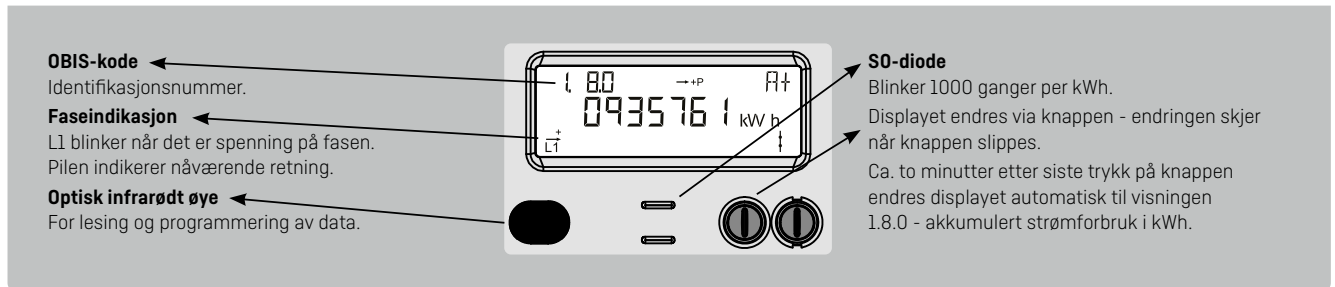

Display brukerveiledning for Kamstrup OMNIPOWER EL måler

Basic 1 – Display konfigurasjon 400

Normal visning

Akkumulert aktiv positiv energi

Totalt strømforbruk fra strømmettet.
Måles i kilowattimer [kWh].

Akkumulert reaktiv negativ energi

Total reaktiv strømproduksjon til strømmettet.
Måles i reaktive kilovoltamperetimer [kVArh].

Dato og klokkeslett

Skjermen på måleren veksler på å vise dato og klokkeslett.