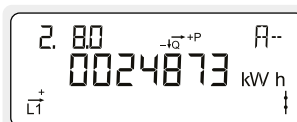

Display brukerveiledning for Kamstrup OMNIPOWER EL måler

Basic 1 – Display konfigurasjon 400

Normal visning

Akkumulert aktiv positiv energi

Totalt strømforbruk fra strømmettet.
Måles i kilowattimer [kWh].

Akkumulert aktiv negativ energi

Total strømproduksjon til strømmettet.
Måles i kilowattimer [kWh].

Akkumulert reaktiv positiv energi

Totalt reaktivt strømforbruk fra strømmettet.
Måles i reaktive kilovoltamperetimer [kVArh].

Akkumulert reaktiv negativ energi

Total reaktiv strømproduksjon til strømmettet.
Måles i reaktive kilovoltamperetimer [kVArh].

Dato og klokkeslett

Skjermen på måleren veksler på å vise dato og klokkeslett.