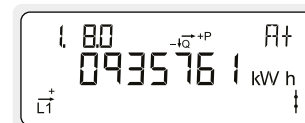

Display brukerveiledning for Kamstrup OMNIPOWER EL måler

Basic 1 – Display konfigurasjon 400

Normal visning

Akkumulert aktiv positiv energi

Totalt strømforbruk fra strømmettet.
Måles i kilowattimer [kWh].

Akkumulert aktiv negativ energi

Total strømproduksjon til strømmettet.
Måles i kilowattimer [kWh].

Akkumulert reaktiv positiv energi

Totalt reaktivt strømforbruk fra strømmettet.
Måles i reaktive kilovoltamperetimer [kVArh].

Akkumulert reaktiv negativ energi

Total reaktiv strømproduksjon til strømmettet.
Måles i reaktive kilovoltamperetimer [kVArh].

Dato og klokkeslett

Skjermen på måleren veksler på å vise dato og klokkeslett.

Reservert for forsyningsleverandør

Skjermtest

Alle segmentene på skjermen slår seg av og på under denne testen.

Akkumulert aktiv positiv energi

Totalt strømforbruk fra strømmettet.
Måles i kilowattimer [kWh].