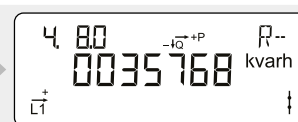

Display brukerveiledning for Kamstrup OMNIPOWER EL måler

Basic 1 – Display konfigurasjon 400

Normal visning

Akkumulert aktiv positiv energi

Totalt strømforbruk fra strømmettet.
Måles i kilowattimer [kWh].

Akkumulert aktiv negativ energi

Total strømproduksjon til strømmettet.
Måles i kilowattimer [kWh].

Akkumulert reaktiv positiv energi

Totalt reaktivt strømforbruk fra strømmettet.
Måles i reaktive kilovoltamperetimer [kVArh].

Akkumulert reaktiv negativ energi

Total reaktiv strømproduksjon til strømmettet.
Måles i reaktive kilovoltamperetimer [kVArh].

Dato og klokkeslett

Skjermen på måleren veksler på å vise dato og klokkeslett.