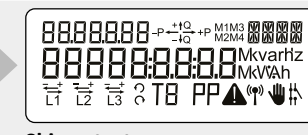

Akkumulert reaktiv negativ energi

Total reaktiv strømproduksjon til strømmettet.
Måles i reaktive kilovoltamperetimer [kVArh].

Dato og klokkeslett

Skjermen på måleren veksler på å vise dato og klokkeslett.

Reservert for forsyningsleverandør

Skjermtest

Alle segmentene på skjermen slår seg av og på under denne testen.

Akkumulert aktiv positiv energi

Totalt strømforbruk fra strømmettet.
Måles i kilowattimer [kWh].