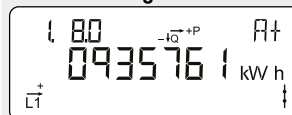

Display brukerveiledning for Kamstrup OMNIPOWER EL måler

Basic 1 – Display konfigurasjon 400

Normal visning

Akkumulert aktiv positiv energi

Totalt strømforbruk fra strømmettet.
Måles i kilowattimer [kWh].

Akkumulert aktiv negativ energi

Total strømproduksjon til strømmettet.
Måles i kilowattimer [kWh].

Akkumulert reaktiv positiv energi

Totalt reaktivt strømforbruk fra strømmettet.
Måles i reaktive kilovoltamperetimer [kVArh].

Akkumulert reaktiv negativ energi

Total reaktiv strømproduksjon til strømmettet.
Måles i reaktive kilovoltamperetimer [kVArh].

Dato og klokkeslett

Skjermen på måleren veksler på å vise dato og klokkeslett.