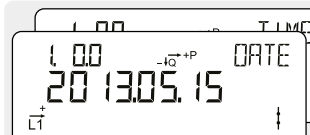

Display brukerveiledning for Kamstrup OMNIPOWER EL måler

Basic 1 – Display konfigurasjon 400

Normal visning

Akkumulert aktiv positiv energi

Totalt strømforbruk fra strømmettet.
Måles i kilowattimer [kWh].

Akkumulert aktiv negativ energi

Total strømproduksjon til strømmettet.
Måles i kilowattimer [kWh].

Akkumulert reaktiv positiv energi

Totalt reaktivt strømforbruk fra strømmettet.
Måles i reaktive kilovoltamperetimer [kVArh].

Akkumulert reaktiv negativ energi

Total reaktiv strømproduksjon til strømmettet.
Måles i reaktive kilovoltamperetimer [kVArh].

Dato og klokkeslett

Skjermen på måleren veksler på å vise dato og klokkeslett.