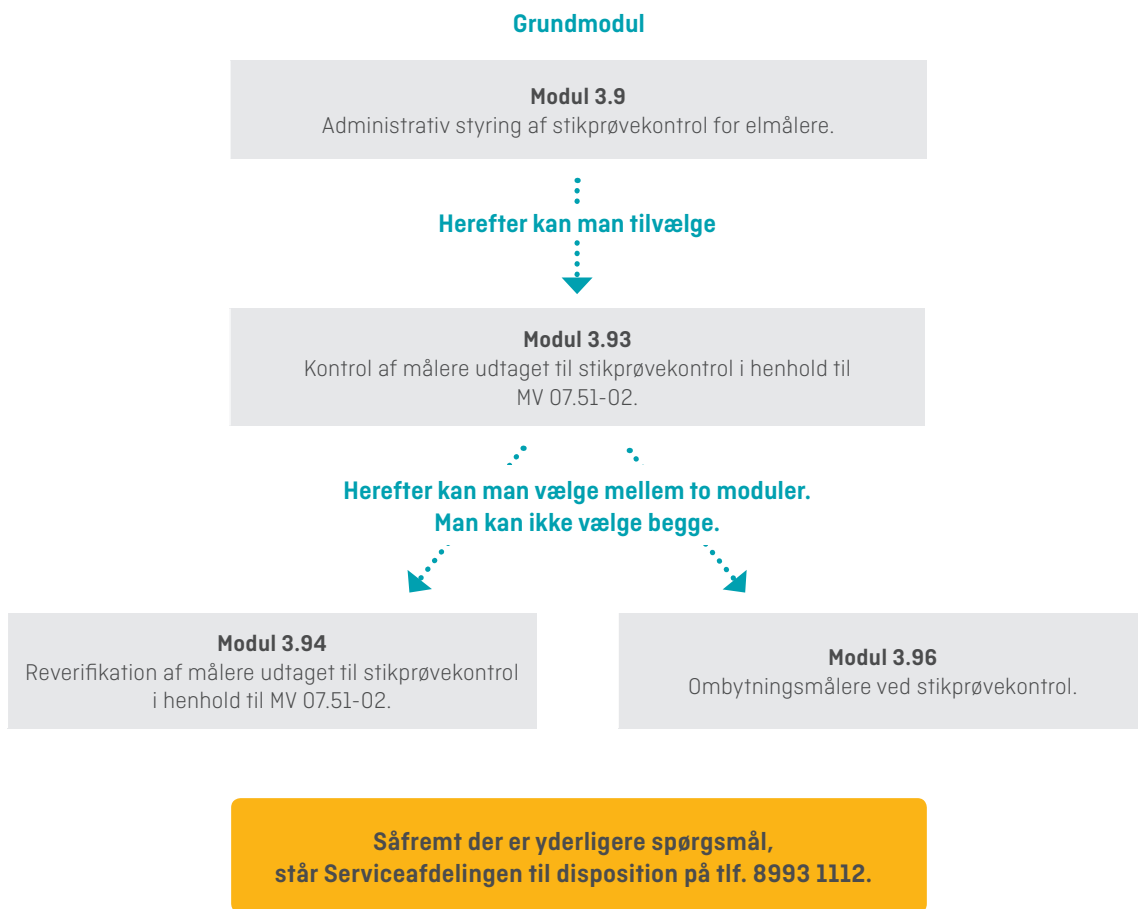

En kort forklaring på serviceaftaler til elmålere

Vi tilbyder et grundmodul.
Derefter kan man tilvælge ekstra moduler efter ønske.

Think forward