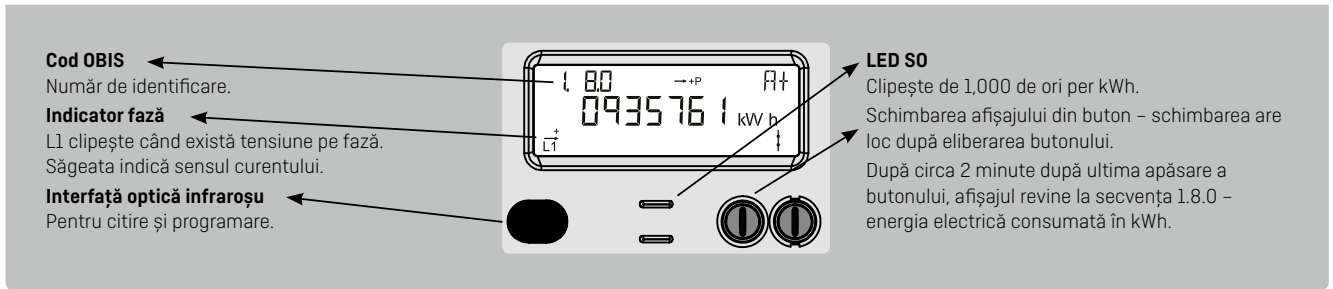

Ghid de utilizare a afișajului contoarelor de energie electrică Kamstrup OMNIPOWER®

Basic 2 – Configurație afișaj 412

Vizualizare normală

Accumulated active positive energy

Consum total de energie electrică din rețeaua electrică.
Se măsoară în kilowați oră [kWh].