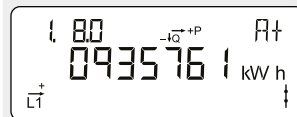

Ghid de utilizare a afișajului contoarelor de energie electrică Kamstrup OMNIPOWER®

Basic 2 – Configurație afișaj 412

Vizualizare normală

Accumulated active positive energy

Consum total de energie electrică din rețeaua electrică.
Se măsoară în kilowați oră [kWh].