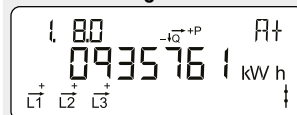

Display brukerveiledning for Kamstrup OMNIPower EL måler

Basic 2 – Display konfigurasjon 412

Normal visning

Akkumulert aktiv positiv energi

Totalt strømforbruk fra strømmettet.
Måles i kilowattimer [kWh].