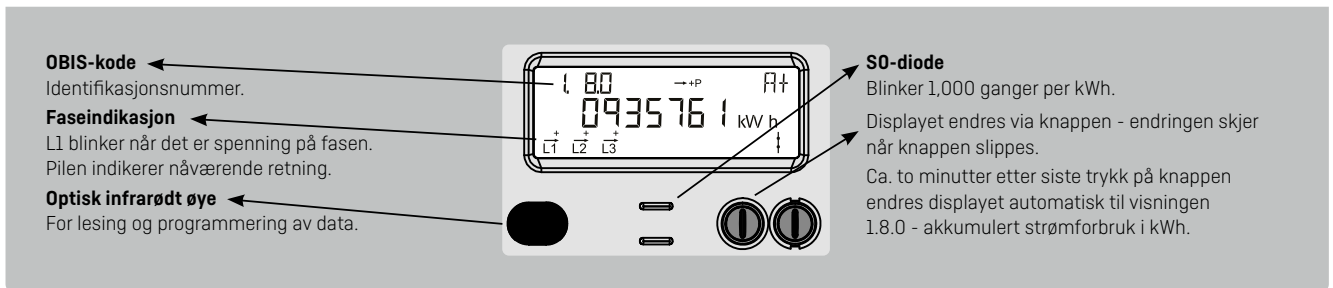

Display brukerveiledning for Kamstrup OMNIPower EL måler

Basic 2 – Display konfigurasjon 412

Normal visning

Akkumulert aktiv positiv energi

Totalt strømforbruk fra strømmettet.
Måles i kilowattimer [kWh].