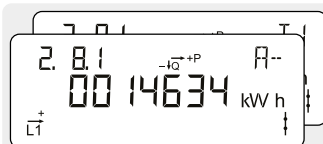

Akkumulert aktiv negativ energi, tariff 1

Totalt strømforbruk fra strømnettet for tariff 1.
Måles i kilowattimer [kWh].