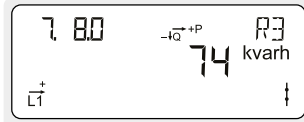

Akkumulert reaktiv energi R3
Total induktivt reaktivt strømproduksjon til strømmettet.
Måles i reaktive kilovoltamperetimer [kVArh].