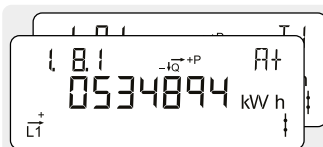

Akkumulert aktiv positiv energi, tariff 1

Totalt strømforbruk fra strømnettet for tariff 1.
Måles i kilowattimer [kWh].