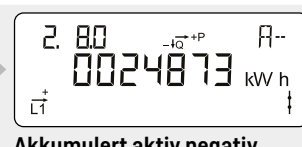

Display brukerveiledning for Kamstrup OMNIPower EL måler

Basic 2 – Display konfigurasjon 413

Normal visning

Akkumulert aktiv positiv energi

Totalt strømforbruk fra strømnettet.
Måles i kilowattimer [kWh].

2

Akkumulert aktiv positiv energi, tariff 1

Totalt strømforbruk fra strømnettet for tariff 1.
Måles i kilowattimer [kWh].

Akkumulert aktiv positiv energi, tariff 2

Totalt strømforbruk fra strømnettet for tariff 2.
Måles i kilowattimer [kWh].

Akkumulert aktiv negativ energi

Total strømproduksjon til strømnettet.
Måles i kilowattimer [kWh].

Akkumulert aktiv negativ energi, tariff 1

Totalt strømforbruk fra strømnettet for tariff 1.
Måles i kilowattimer [kWh].