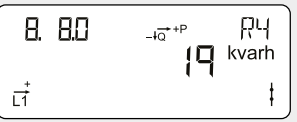

Akkumulert reaktiv energi R4
Totalt kapasitivt reaktivt strømforbruk fra strømmettet.
Måles i reaktive kilovoltamperetimer [kVArh].