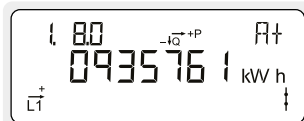

Akkumulert reaktiv energi R4
Totalt kapasitivt reaktivt strømforbruk fra strømmettet.
Måles i reaktive kilovoltamperetimer [kVArh].

Dato og klokkeslett
Skjermen på måleren veksler på å vise dato og klokkeslett.

Manuell kontroll av bryter

Reservert for forsyningsleverandør

Skjermtest
Alle segmentene på skjermen slår seg av og på under denne testen.

Akkumulert aktiv positiv energi
Totalt strømforbruk fra strømmettet.
Måles i kilowattimer [kWh].