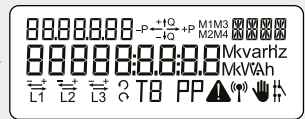

Akkumulert reaktiv energi R4
Totalt kapasitivt reaktivt strømforbruk fra strømmettet.
Måles i reaktive kilovoltamperetimer [kVArh].

Dato og klokkeslett
Skjermen på måleren veksler på å vise dato og klokkeslett.

Manuell kontroll av bryter

Reservert for forsyningsleverandør

Skjermtest
Alle segmentene på skjermen slår seg av og på under denne testen.

Akkumulert aktiv positiv energi
Totalt strømforbruk fra strømmettet.
Måles i kilowattimer [kWh].