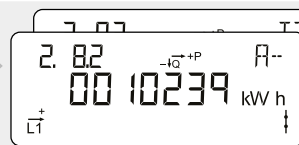

Display brukerveiledning for Kamstrup OMNIPower EL måler

Basic 2 – Display konfigurasjon 413

Normal visning

Akkumulert aktiv positiv energi

Totalt strømforbruk fra strømnettet.
Måles i kilowattimer [kWh].

2

Akkumulert aktiv positiv energi, tariff 1

Totalt strømforbruk fra strømnettet for tariff 1.
Måles i kilowattimer [kWh].

Akkumulert aktiv positiv energi, tariff 2

Totalt strømforbruk fra strømnettet for tariff 2.
Måles i kilowattimer [kWh].

Akkumulert aktiv negativ energi

Total strømproduksjon til strømnettet.
Måles i kilowattimer [kWh].

Akkumulert aktiv negativ energi, tariff 1

Totalt strømforbruk fra strømnettet for tariff 1.
Måles i kilowattimer [kWh].