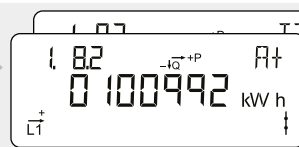

Display brukerveiledning for Kamstrup OMNIPower EL måler

Basic 2 – Display konfigurasjon 413

Normal visning

Akkumulert aktiv positiv energi

Totalt strømforbruk fra strømnettet.
Måles i kilowattimer [kWh].

2

Akkumulert aktiv positiv energi, tariff 1

Totalt strømforbruk fra strømnettet for tariff 1.
Måles i kilowattimer [kWh].

Akkumulert aktiv positiv energi, tariff 2

Totalt strømforbruk fra strømnettet for tariff 2.
Måles i kilowattimer [kWh].