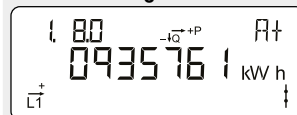

Display brukerveiledning for Kamstrup OMNIPower EL måler

Basic 2 – Display konfigurasjon 413

Normal visning

Akkumulert aktiv positiv energi

Totalt strømforbruk fra strømnettet.
Måles i kilowattimer [kWh].

2

Akkumulert aktiv positiv energi, tariff 1

Totalt strømforbruk fra strømnettet for tariff 1.
Måles i kilowattimer [kWh].

Akkumulert aktiv positiv energi, tariff 2

Totalt strømforbruk fra strømnettet for tariff 2.
Måles i kilowattimer [kWh].