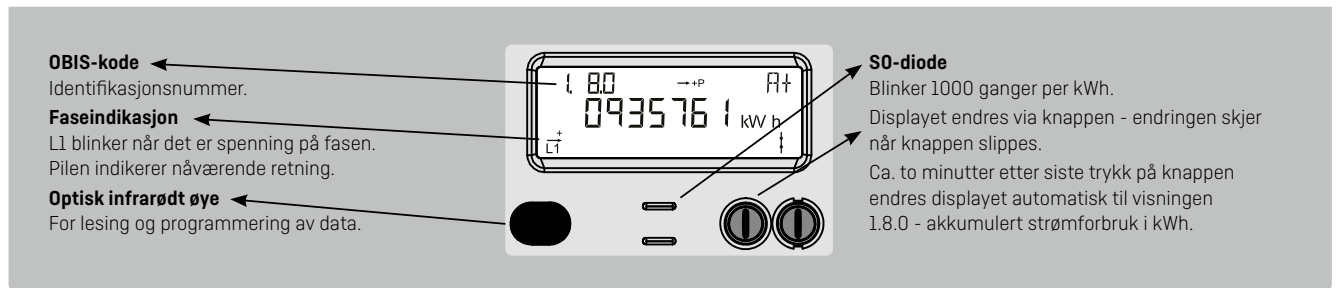

Display brukerveiledning for Kamstrup OMNIPower EL måler

Basic 2 – Display konfigurasjon 413

Normal visning

Akkumulert aktiv positiv energi

Totalt strømforbruk fra strømnettet.
Måles i kilowattimer [kWh].