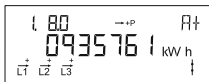

# Betjeningsvejledning for Kamstrup elmåler

**Opsummeret import**  
El forbrugt fra nettet.  
Målt i kilowatttimer.

**Aktuel effekt**  
Nuværende import i kW.

**Opsummeret eksport**  
El leveret til nettet.  
Målt i kilowatttimer.

**Aktuel effekt**  
Nuværende eksport i kW.

**Måler nummer**  
Enhed skifter mellem NUM og 1.