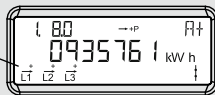

# Betjeningsvejledning for Kamstrup elmåler

**Opsummeret import**  
El forbrugt fra nettet.  
Målt i kilowatttimer.

**Aktuel effekt**  
Nuværende import i kW.

**Opsummeret eksport**  
El leveret til nettet.  
Målt i kilowatttimer.

**Aktuel effekt**  
Nuværende eksport i kW.

**Måler nummer**  
Enhed skifter mellem NUM og 1.

## Fase indikering

L1, L2 og L3 lyser individuelt ved spænding på fasen. Pilen indikerer aktuell strømretningen.