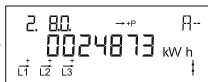

# Betjeningsvejledning for Kamstrup elmåler

**Opsummeret import**  
El forbrugt fra nettet.  
Målt i kilowatttimer.

**Aktuel effekt**  
Nuværende import i kW.

**Opsummeret eksport**  
El leveret til nettet.  
Målt i kilowatttimer.

**Aktuel effekt**  
Nuværende eksport i kW.

**Måler nummer**  
Enhed skifter mellem NUM og 1.

## Fase indikering

L1, L2 og L3 lyser individuelt ved spænding på fasen. Pilen indikerer aktuell strømretningen.