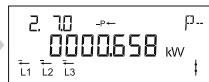

# Betjeningsvejledning for Kamstrup elmåler

**Opsummeret import**  
El forbrugt fra nettet.  
Målt i kilowatttimer.

**Aktuel effekt**  
Nuværende import i kW.

**Opsummeret eksport**  
El leveret til nettet.  
Målt i kilowatttimer.

**Aktuel effekt**  
Nuværende eksport i kW.

**Måler nummer**  
Enhed skifter mellem NUM og 1.

## Fase indikering

L1, L2 og L3 lyser individuelt ved spænding på fasen. Pilen indikerer aktuell strømretningen.