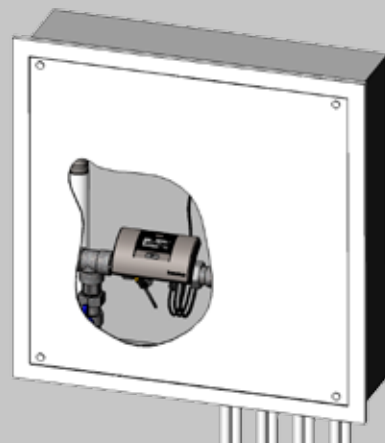

150 Wohneinheiten. Gebäude selbst + 2 Gebäude in der Nähe

100 Wohneinheiten. Gebäude selbst + 1 Gebäude in der Nähe

50 Wohneinheiten. Gebäude selbst

Werden die Zähler in einem Stahlgehäuse installiert, verringert sich die Anzahl der erreichbaren Wohneinheiten.

# Die richtige Antenne für Ihre Anforderungen

Wählen Sie mithilfe der folgenden Tabelle eine für den ausgewählten Standort passende Antennenlösung aus.

Der Konzentrator benötigt nur eine Antenne, es wird jedoch empfohlen, zwei Antennen zu verwenden, da so ein optimaler Empfang gewährleistet ist. Wenn nur eine Antenne verwendet wird, wählen Sie eine Antenne aus der unterhalb angeführten Spalte „Hauptantenne“ aus.