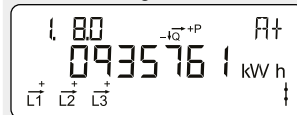

Bruksanvisning för OMNIPOWER elmätare

Advanced 1 – Display konfiguration 122

Normalvisning

Akkumulerad aktiv positiv energi

Total elförbrukning från elnätet.
Mäts i kilo-watt-timmar [kWh].

2

Akkumulerad aktiv negativ energi

Total elproduktion till elnätet.
Mäts i kilo-watt-timmar [kWh].

Akkumulerad reaktiv positiv energi

Total reaktiv elförbrukning från elnätet.
Mäts i kilo-volt-ampere-reaktiva-timmar [kvarh].

Akkumulerad reaktiv negativ energi

Aktiv positiv max effekt
Högsta elförbrukning från elnätet registrerat i nuvarande debiteringsperiod.
Mäts i kilo-watt [kW].

2