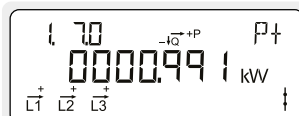

Total elproduktion till elnätet.
Mäts i kilo-watt-timmar [kWh].

Akkumulerad reaktiv positiv energi

Total reaktiv elförbrukning från elnätet.
Mäts i kilo-volt-ampere-reaktiva-timmar [kvarh].

Akkumulerad reaktiv negativ energi

Total reaktiv elproduktion till elnätet.
Mäts i kilo-volt-ampere-reaktiva-timmar [kvarh].

Aktuell aktiv positiv effekt
Momentan elförbrukning från elnätet.
Mäts i kilo-watt [kW].

Aktuell aktiv negativ effekt
Momentan elproduktion till elnätet.
Mäts i kilo-watt [kW].