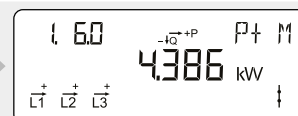

Total elproduktion till elnätet.
Mäts i kilo-watt-timmar [kWh].

Akkumulerad reaktiv positiv energi

Total reaktiv elförbrukning från elnätet.
Mäts i kilo-volt-ampere-reaktiva-timmar [kvarh].

Akkumulerad reaktiv negativ energi

Total reaktiv elproduktion till elnätet.
Mäts i kilo-volt-ampere-reaktiva-timmar [kvarh].

Aktuell aktiv positiv effekt
Momentan elförbrukning från elnätet.
Mäts i kilo-watt [kW].

Aktuell aktiv negativ effekt
Momentan elproduktion till elnätet.
Mäts i kilo-watt [kW].

Aktiv positiv max effekt
Högsta elförbrukning från elnätet registrerat i nuvarande debiteringsperiod.
Mäts i kilo-watt [kW].

2