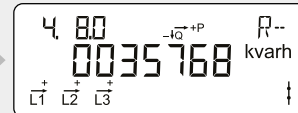

Bruksanvisning för OMNIPOWER elmätare

Advanced 1 – Display konfiguration 122

Normalvisning

Akkumulerad aktiv positiv energi

Total elförbrukning från elnätet.
Mäts i kilo-watt-timmar [kWh].

2

Akkumulerad aktiv negativ energi

Total elproduktion till elnätet.
Mäts i kilo-watt-timmar [kWh].

Akkumulerad reaktiv positiv energi

Total reaktiv elförbrukning från elnätet.
Mäts i kilo-volt-ampere-reaktiva-timmar [kvarh].

Akkumulerad reaktiv negativ energi

Aktiv positiv max effekt
Högsta elförbrukning från elnätet registrerat i nuvarande debiteringsperiod.
Mäts i kilo-watt [kW].

2