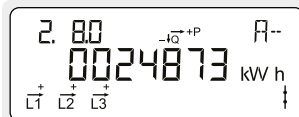

Bruksanvisning för OMNIPOWER elmätare

Advanced 1 – Display konfiguration 122

Normalvisning

Akkumulerad aktiv positiv energi

Total elförbrukning från elnätet.
Mäts i kilo-watt-timmar [kWh].

2

Akkumulerad aktiv negativ energi

Total elproduktion till elnätet.
Mäts i kilo-watt-timmar [kWh].

Akkumulerad reaktiv positiv energi

Total reaktiv elförbrukning från elnätet.
Mäts i kilo-volt-ampere-reaktiva-timmar [kvarh].

Akkumulerad reaktiv negativ energi

Aktiv positiv max effekt
Högsta elförbrukning från elnätet registrerat i nuvarande debiteringsperiod.
Mäts i kilo-watt [kW].

2