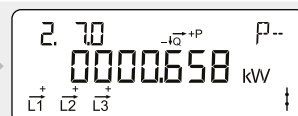

Total elproduktion till elnätet.
Mäts i kilo-watt-timmar [kWh].

Akkumulerad reaktiv positiv energi

Total reaktiv elförbrukning från elnätet.
Mäts i kilo-volt-ampere-reaktiva-timmar [kvarh].

Akkumulerad reaktiv negativ energi

Total reaktiv elproduktion till elnätet.
Mäts i kilo-volt-ampere-reaktiva-timmar [kvarh].

Aktuell aktiv positiv effekt
Momentan elförbrukning från elnätet.
Mäts i kilo-watt [kW].

Aktuell aktiv negativ effekt
Momentan elproduktion till elnätet.
Mäts i kilo-watt [kW].

Aktiv positiv max effekt
Högsta elförbrukning från elnätet registrerat i nuvarande debiteringsperiod.
Mäts i kilo-watt [kW].

2