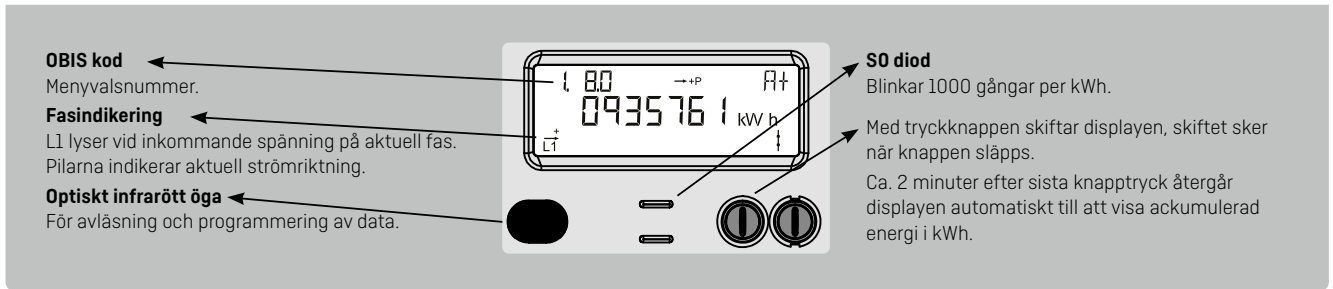

Bruksanvisning för OMNIPOWER elmätare

Advanced 1 – Display konfiguration 122

Normalvisning

Akkumulerad aktiv positiv energi

Total elförbrukning från elnätet.
Mäts i kilo-watt-timmar [kWh].

2

Akkumulerad aktiv negativ energi