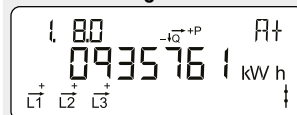

Display brukerveiledning for Kamstrup OMNIPOWER EL måler

Advanced 1 – Display konfigurasjon 322

Normal visning

Akkumulert aktiv positiv energi

Totalt strømforbruk fra strømmettet.
Måles i kilowattimer [kWh].

2

Akkumulert aktiv negativ energi

Total strømproduksjon til strømmettet.
Måles i kilowattimer [kWh].

Akkumulert reaktiv positiv energi

Totalt reaktivt strømforbruk fra strømmettet.
Måles i reaktive kilovoltamperetimer [kVARh].

Akkumulert reaktiv negativ energi

Total reaktivt strømproduksjon til strømmettet.
Måles i reaktive kilovoltamperetimer [kVARh].

Faktisk aktiv positiv effekt

Øyeblikksverdi for strømforbruket fra strømmettet.
Måles i kilowatt [kW].

Faktisk aktiv negativ effekt

Øyeblikksverdi for strømproduksjon til strømmettet.
Måles i kilowatt [kW].

Aktiv positiv makseffekt

Høyeste strømforbruk fra strømmettet som er registrert i løpet av gjeldende debiteringsperiode.
Måles i kilowatt [kW].