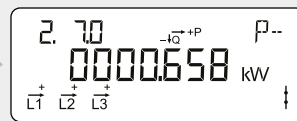

2

Akkumulert aktiv negativ energi

Total strømproduksjon til strømmettet.
Måles i kilowattimer [kWh].

Akkumulert reaktiv positiv energi

Totalt reaktivt strømforbruk fra strømmettet.
Måles i reaktive kilovoltamperetimer [kVARh].

Akkumulert reaktiv negativ energi

Total reaktivt strømproduksjon til strømmettet.
Måles i reaktive kilovoltamperetimer [kVARh].

Faktisk aktiv positiv effekt

Øyeblikksverdi for strømforbruket fra strømmettet.
Måles i kilowatt [kW].

Faktisk aktiv negativ effekt

Øyeblikksverdi for strømproduksjon til strømmettet.
Måles i kilowatt [kW].

Aktiv positiv makseffekt

Høyeste strømforbruk fra strømmettet som er registrert i løpet av gjeldende debiteringsperiode.
Måles i kilowatt [kW].