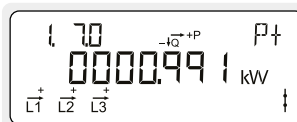

2

Akkumulert aktiv negativ energi

Total strømproduksjon til strømmettet.
Måles i kilowattimer [kWh].

Akkumulert reaktiv positiv energi

Totalt reaktivt strømforbruk fra strømmettet.
Måles i reaktive kilovoltamperetimer [kVARh].

Akkumulert reaktiv negativ energi

Total reaktivt strømproduksjon til strømmettet.
Måles i reaktive kilovoltamperetimer [kVARh].

Faktisk aktiv positiv effekt

Øyeblikksverdi for strømforbruket fra strømmettet.
Måles i kilowatt [kW].

Faktisk aktiv negativ effekt

Øyeblikksverdi for strømproduksjon til strømmettet.
Måles i kilowatt [kW].

Aktiv positiv makseffekt

Høyeste strømforbruk fra strømmettet som er registrert i løpet av gjeldende debiteringsperiode.
Måles i kilowatt [kW].