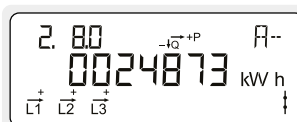

Display brukerveiledning for Kamstrup OMNIPOWER EL måler

Advanced 1 – Display konfigurasjon 322

Normal visning

Akkumulert aktiv positiv energi

Totalt strømforbruk fra strømmettet.
Måles i kilowattimer [kWh].

2

Akkumulert aktiv negativ energi

Total strømproduksjon til strømmettet.
Måles i kilowattimer [kWh].

Akkumulert reaktiv positiv energi

Totalt reaktivt strømforbruk fra strømmettet.
Måles i reaktive kilovoltamperetimer [kVARh].

Akkumulert reaktiv negativ energi

Total reaktivt strømproduksjon til strømmettet.
Måles i reaktive kilovoltamperetimer [kVARh].

Faktisk aktiv positiv effekt

Øyeblikksverdi for strømforbruket fra strømmettet.
Måles i kilowatt [kW].

Faktisk aktiv negativ effekt

Øyeblikksverdi for strømproduksjon til strømmettet.
Måles i kilowatt [kW].

Aktiv positiv makseffekt

Høyeste strømforbruk fra strømmettet som er registrert i løpet av gjeldende debiteringsperiode.
Måles i kilowatt [kW].