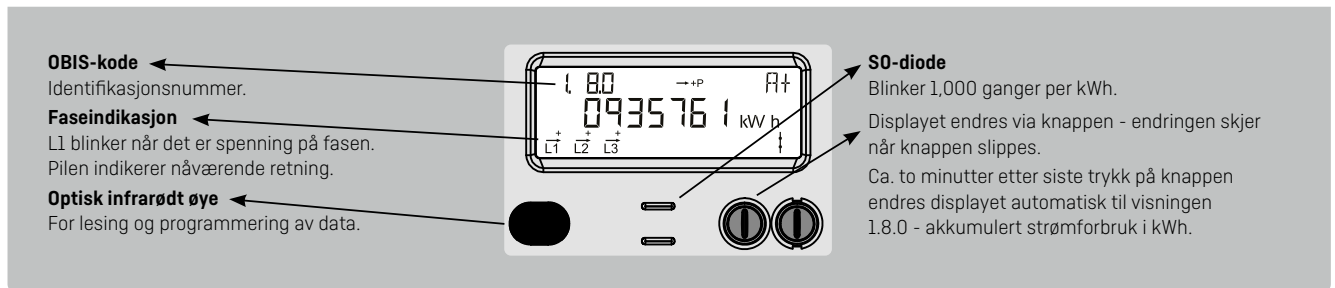

Display brukerveiledning for Kamstrup OMNIPOWER EL måler

Advanced 1 – Display konfigurasjon 322

Normal visning

Akkumulert aktiv positiv energi

Totalt strømforbruk fra strømmettet.
Måles i kilowattimer [kWh].