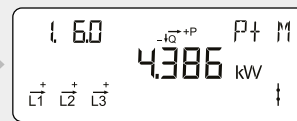

Akkumulert reaktiv negativ energi

Total reaktivt strømproduksjon til strømmettet.
Måles i reaktive kilovoltamperetimer [kVARh].

Faktisk aktiv positiv effekt

Øyeblikksverdi for strømforbruket fra strømmettet.
Måles i kilowatt [kW].

Faktisk aktiv negativ effekt

Øyeblikksverdi for strømproduksjon til strømmettet.
Måles i kilowatt [kW].

Aktiv positiv makseffekt

Høyeste strømforbruk fra strømmettet som er registrert i løpet av gjeldende debiteringsperiode.
Måles i kilowatt [kW].