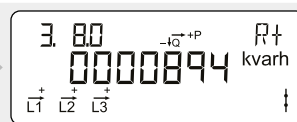

Display brukerveiledning for Kamstrup OMNIPOWER EL måler

Advanced 1 – Display konfigurasjon 322

Normal visning

Akkumulert aktiv positiv energi

Totalt strømforbruk fra strømmettet.
Måles i kilowattimer [kWh].

2

Akkumulert aktiv negativ energi

Total strømproduksjon til strømmettet.
Måles i kilowattimer [kWh].

Akkumulert reaktiv positiv energi

Totalt reaktivt strømforbruk fra strømmettet.
Måles i reaktive kilovoltamperetimer [kVARh].

Akkumulert reaktiv negativ energi

Total reaktivt strømproduksjon til strømmettet.
Måles i reaktive kilovoltamperetimer [kVARh].

Faktisk aktiv positiv effekt

Øyeblikksverdi for strømforbruket fra strømmettet.
Måles i kilowatt [kW].