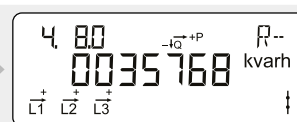

Display brukerveiledning for Kamstrup OMNIPOWER EL måler

Advanced 1 – Display konfigurasjon 322

Normal visning

Akkumulert aktiv positiv energi

Totalt strømforbruk fra strømmettet.
Måles i kilowattimer [kWh].

2

Akkumulert aktiv negativ energi

Total strømproduksjon til strømmettet.
Måles i kilowattimer [kWh].

Akkumulert reaktiv positiv energi

Totalt reaktivt strømforbruk fra strømmettet.
Måles i reaktive kilovoltamperetimer [kVARh].

Akkumulert reaktiv negativ energi

Total reaktivt strømproduksjon til strømmettet.
Måles i reaktive kilovoltamperetimer [kVARh].

Faktisk aktiv positiv effekt

Øyeblikksverdi for strømforbruket fra strømmettet.
Måles i kilowatt [kW].