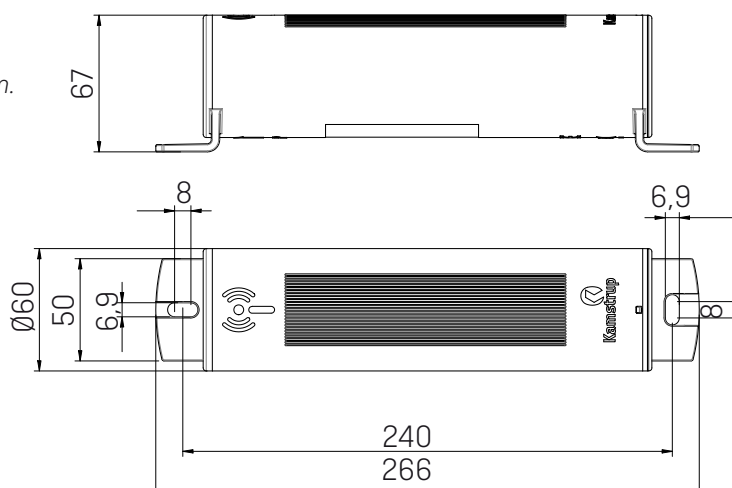

Nejdůležitějším úkolem těchto komponent je shromažďovat a předávat data z řady měřičů, takže zvýší dosah sítě a umožní

odečet měřičů na velmi velké vzdálenosti nebo za zvláště obtížných podmínek.

Opakovače Radio Link jsou určeny pro venkovní instalaci a snadno se instalují přímo na stěnu nebo trubku (např. sloupy osvětlení) pomocí speciálních upevňovacích prvků z nerezové oceli.

Technické údaje

Kapacita

Až 5 měřičů vybavených komunikací Wireless M-Bus pro Radio Link Repeater/Repeat 5

Až 100 měřičů vybavených komunikací Wireless M-Bus pro Radio Link Repeat 100

Frekvence

Volná frekvenční pásma v rozsahu 868 - 870 MHz nevyžadující licenci EU

Mód C: 868,95 MHz (jednosměrná komunikace)

Komunikace

Wireless M-Bus, mód C

Normy

EN13757-3:2013

EN13757-4:2013

Intervaly přenosu

Předávání dat měřičů do koncentrátoru Radio Link Concentrator

Radio Link Repeater: každých 16 sekund

Radio Link Repeat 5: každých 16/96 sekund

Radio Link Repeat 100: každých 60 minut

Napájení

2 ks lithiové baterie typu D [3,6 V DC].

Životnost baterií

Radio Link Repeater/Repeat 5: Až 16 let

Radio Link Repeat 100: Až 10 let

Dosah

Obvykle až 200 m bez přítomnosti překážek – závisí na instalaci.

Mechanické údaje

Radio Link Repeater/Repeat 100

Rozměry (D x Š x H): 210 x 168 x 64

Hmotnost: 1 kg

Poznámka: Všechny rozměry jsou uvedeny v mm.

Rozsah teplot

-40 °C...+70 °C

Utahovací moment

Obvyklý: 2,5 Nm

Maximální: 4,0 Nm