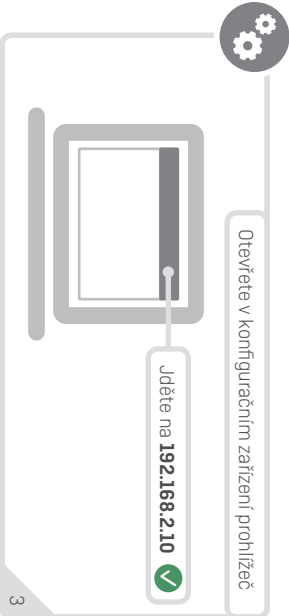

 Instalace: Přejděte v zařízení na nastavení Wi-Fi 2.4

 Instalace: Připojení k zařízení přes WLAN. Zadejte kód 2.5

 Instalace: Jděte na **192.168.2.10** 2.6

 Instalace: Konfigurace na obrazovce 2.7

 Instalace byla dokončena 2.8