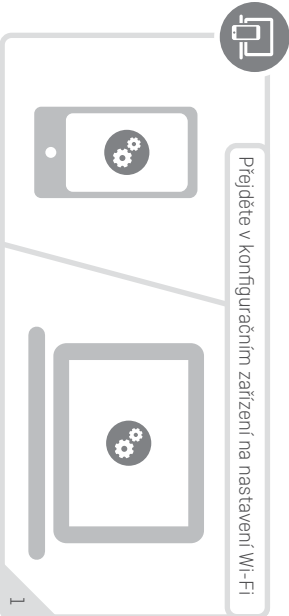

 Instalace: Přejděte v zařízení na nastavení Wi-Fi 2.4

 Instalace: Připojení k zařízení přes WLAN. Zadejte kód 2.5

 Instalace: Jděte na **192.168.2.10** 2.6

 Instalace: Konfigurace na obrazovce 2.7

 Instalace byla dokončena 2.8