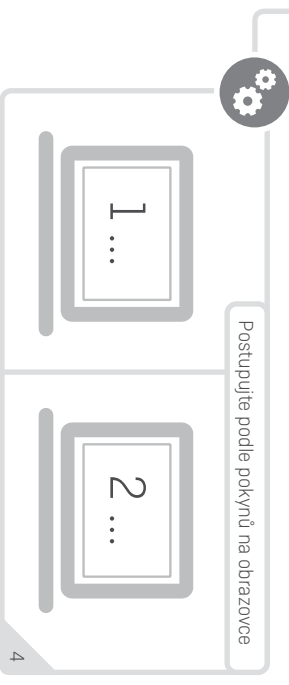

 Instalace: Přejděte v zařízení na nastavení Wi-Fi 2.4

 Instalace: Připojení k zařízení přes WLAN. Zadejte kód 2.5

 Instalace: Jděte na **192.168.2.10** 2.6

 Instalace: Konfigurace na obrazovce 2.7

 Instalace byla dokončena 2.8