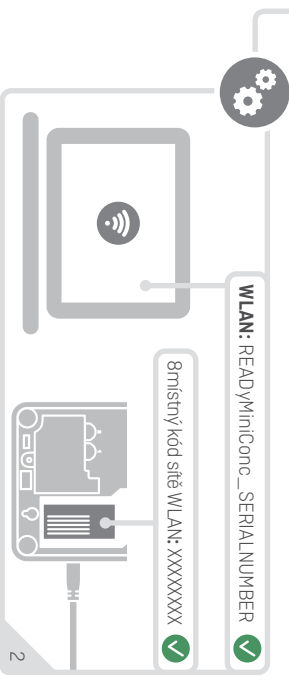

 Instalace: Přejděte v zařízení na nastavení Wi-Fi 2.4

 Instalace: Připojení k zařízení přes WLAN. Zadejte kód 2.5

 Instalace: Jděte na **192.168.2.10** 2.6

 Instalace: Konfigurace na obrazovce 2.7

 Instalace byla dokončena 2.8