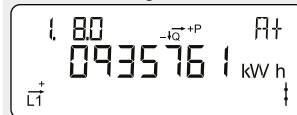

Normal visning