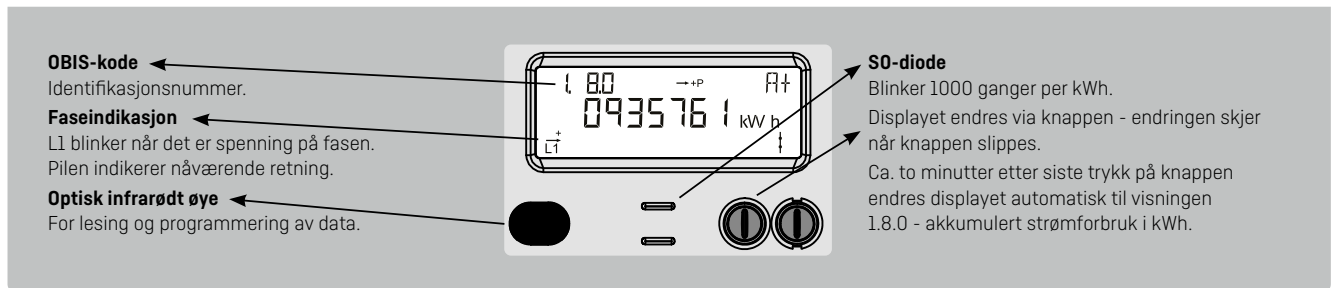

### Basic 2 – Display konfigurasjon 412