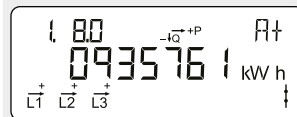

Vizualizare normală

Accumulated active positive energy

Consum total de energie electrică din rețeaua electrică.
Se măsoară în kilowați oră [kWh].