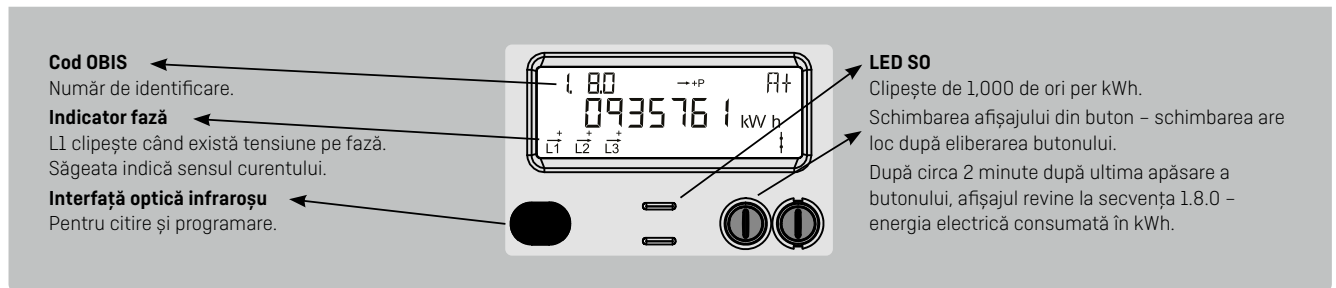

### Basic 2 – Configurație afișaj 412