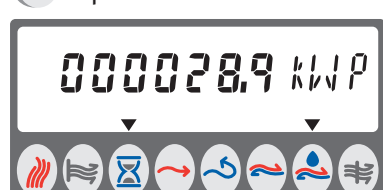

BETJENINGSVEJLEDNING

Forbrugt energi i MWh

Forbrugt fjernvarmevand

Antal timer i drift

Fremløbstemperatur

Returløbstemperatur

Aktuel afkøling

Aktuel varmeeffekt

Spidseffekt

Aktuelt vandflow

Ved tal større end "000" – kontakt varmecentralen

Kamstrup

www.kamstrup.dk

- 1. tryk viser **Koldtandsforbrug**
- 2. tryk viser **Elforbrug**

Koldtandsforbrug i kubikmeter

Elforbrug i kilowatt-timer