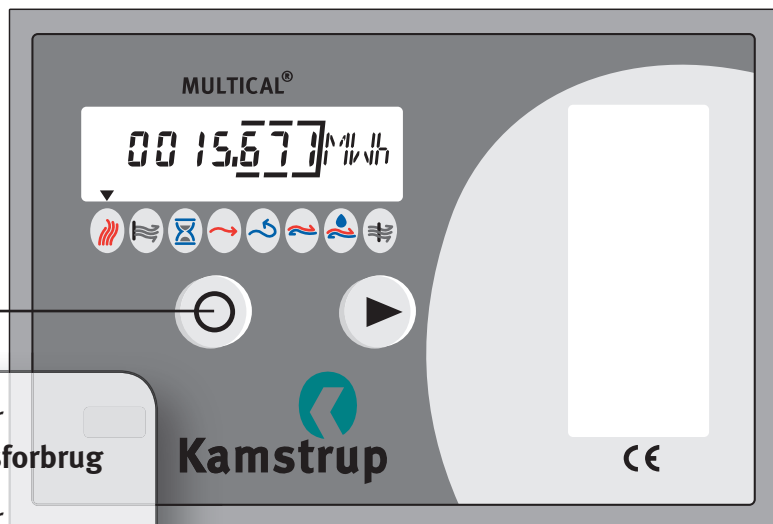

Spidseffekt

Aktuelt vandflow

Ved tal større end "000" – kontakt varmecentralen

Kamstrup

www.kamstrup.dk

- 1. tryk viser **Koldtandsforbrug**
- 2. tryk viser **Elforbrug**

Koldtandsforbrug i kubikmeter

Elforbrug i kilowatt-timer