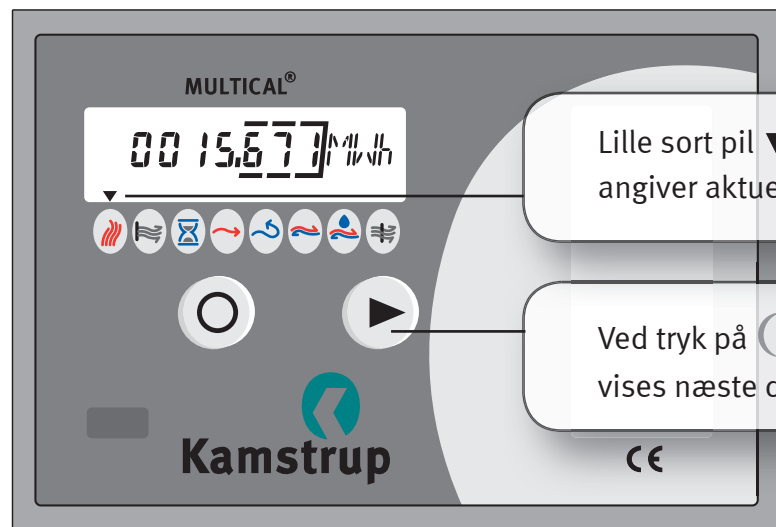

Spidseffekt

Aktuelt vandflow

Ved tal større end "000" – kontakt varmecentralen

Kamstrup

www.kamstrup.dk

- 1. tryk viser **Koldtandsforbrug**
- 2. tryk viser **Elforbrug**

Koldtandsforbrug i kubikmeter

Elforbrug i kilowatt-timer