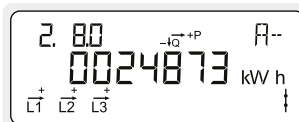

Bruksanvisning för OMNIPOWER elmätare

Basic 1 – Display konfiguration 400

Normalvisning

Akkumulerad aktiv positiv energi

Total elförbrukning från elnätet.
Mäts i kilo-watt-timmar [kWh].

Akkumulerad aktiv negativ energi

Total elproduktion till elnätet.
Mäts i kilo-watt-timmar [kWh].

Akkumulerad reaktiv positiv energi

Total reaktiv elförbrukning från elnätet.
Mäts i kilo-volt-ampere-reaktiva-timmar [kvarh].

Akkumulerad reaktiv negativ energi

Total reaktiv elproduktion till elnätet.
Mäts i kilo-volt-ampere-reaktiva-timmar [kvarh].

Datum och tid

Displayen skiftar mellan datum och tid i mätaren.

Reserverat för nätbolaget

Displaytest

Samtliga segment i displayen tänds och släcks under detta test.