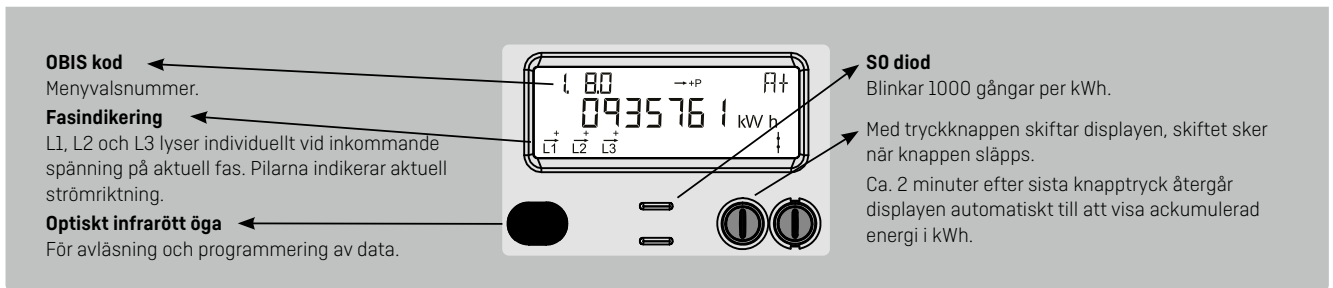

Bruksanvisning för OMNIPOWER elmätare

Basic 1 – Display konfiguration 400

Normalvisning

Akkumulerad aktiv positiv energi

Total elförbrukning från elnätet.
Mäts i kilo-watt-timmar [kWh].

Akkumulerad aktiv negativ energi

Total elproduktion till elnätet.
Mäts i kilo-watt-timmar [kWh].

Akkumulerad reaktiv positiv energi

Total reaktiv elförbrukning från elnätet.
Mäts i kilo-volt-ampere-reaktiva-timmar [kvarh].

Akkumulerad reaktiv negativ energi

Total reaktiv elproduktion till elnätet.
Mäts i kilo-volt-ampere-reaktiva-timmar [kvarh].

Datum och tid

Displayen skiftar mellan datum och tid i mätaren.

Reserverat för nätbolaget

Displaytest

Samtliga segment i displayen tänds och släcks under detta test.

Akkumulerad aktiv positiv energi

Total elförbrukning från elnätet.
Mäts i kilo-watt-timmar [kWh].