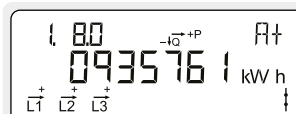

Total reaktiv elproduktion till elnätet.
Mäts i kilo-volt-ampere-reaktiva-timmar [kvarh].

Datum och tid

Displayen skiftar mellan datum och tid i mätaren.

Reserverat för nätbolaget

Displaytest

Samtliga segment i displayen tänds och släcks under detta test.

Akkumulerad aktiv positiv energi

Total elförbrukning från elnätet.
Mäts i kilo-watt-timmar [kWh].