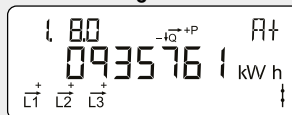

Bruksanvisning för OMNIPOWER elmätare

Basic 1 – Display konfiguration 400

Normalvisning

Akkumulerad aktiv positiv energi

Total elförbrukning från elnätet.
Mäts i kilo-watt-timmar [kWh].

Akkumulerad aktiv negativ energi

Total elproduktion till elnätet.
Mäts i kilo-watt-timmar [kWh].

Akkumulerad reaktiv positiv energi

Total reaktiv elförbrukning från elnätet.
Mäts i kilo-volt-ampere-reaktiva-timmar [kvarh].

Akkumulerad reaktiv negativ energi

Total reaktiv elproduktion till elnätet.
Mäts i kilo-volt-ampere-reaktiva-timmar [kvarh].

Datum och tid

Displayen skiftar mellan datum och tid i mätaren.

Reserverat för nätbolaget

Displaytest

Samtliga segment i displayen tänds och släcks under detta test.