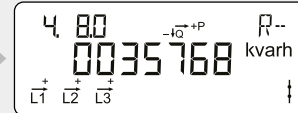

Bruksanvisning för OMNIPOWER elmätare

Basic 1 – Display konfiguration 400

Normalvisning

Akkumulerad aktiv positiv energi

Total elförbrukning från elnätet.
Mäts i kilo-watt-timmar [kWh].

Akkumulerad aktiv negativ energi

Total elproduktion till elnätet.
Mäts i kilo-watt-timmar [kWh].

Akkumulerad reaktiv positiv energi

Total reaktiv elförbrukning från elnätet.
Mäts i kilo-volt-ampere-reaktiva-timmar [kvarh].

Akkumulerad reaktiv negativ energi