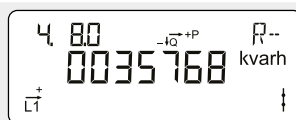

Akkumuleret reaktiv negativ energi

Samlet reaktiv elproduktion til elnettet.
Måles i kilo-volt-ampere-reaktive-timer [kvarh].