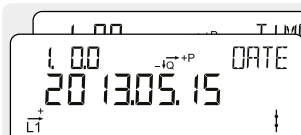

Dato og tid

Displayet skifter mellem datoen og tiden i måleren.