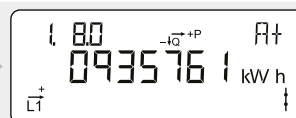

Akkumuleret aktiv positiv energi

Samlet elforbrug fra elnettet.
Måles i kilo-watt-timer [kWh].