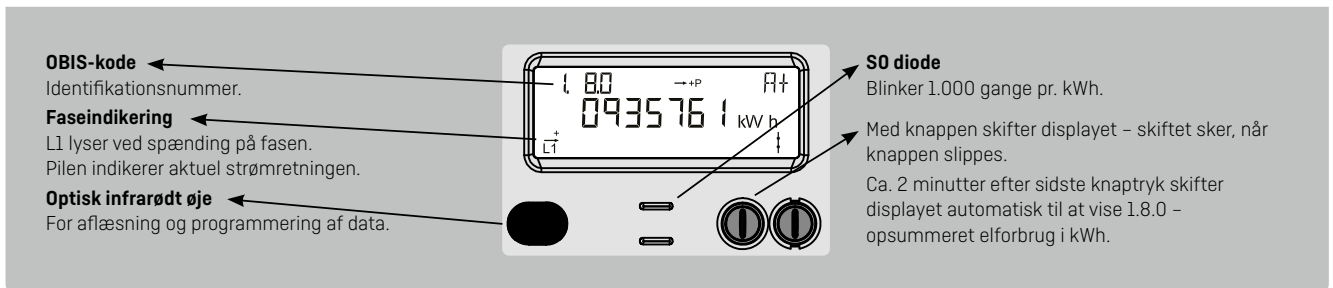

### Basic 1 – Displaykonfiguration 402