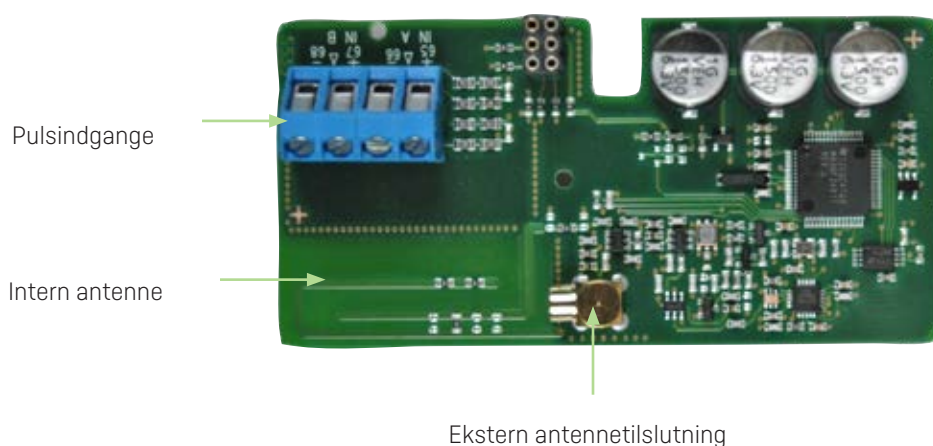

Datablad

Wireless M-Bus modul

C-mode til MULTICAL® 602/62
og SVM S6

- Trådløs aflæsning hvert 16. sekund
- Op til 13 års batterilevetid
- Robust og hurtig aflæsning
- Licensfri europæisk frekvens
- Standardiseret radioprotokol
- Intern antenne og ekstern antenntilslutning

Anvendelse

Wireless M-Bus-modulet er designet til anvendelse i Kamstrups varme-, køle- og kombineret varme-/kølemålere MULTICAL® 602 og SVM S6, og i vandmåleren MULTICAL® 62.

Modulet frigives i 2 varianter:

- Standard registre med fokus på batterilevetid
- Alternative registre med fokus på funktionalitet

Modulet finder automatisk ud af i hvilken målerstype, det er blevet installeret, og er klar til kommunikation inden for 16 sekunder uden yderligere konfiguration.

Selvom modulet er designet til håndholdte løsninger, så er det forberedt til at kunne indgå i netværksløsninger, såsom Radio Link og READY Network.

Modul

Tekniske data

Frekvens	868.95 MHz [EU-licensfrit område 868-870 MHz]
Kommunikation	Wireless M-Bus, C-mode, 1-vejs kommunikation
Standard	EN13757-4: 2013
Transmissionsinterval	16 sekunder
Transmissionsstyrke	10 mW
Batterilevetid	Op til 13 år
Rækkevidde	
– intern antenne	Op til 200 meter
– ekstern antenne	Op til 500 meter
Opdateringsinterval [data]	Hvert 2. min.