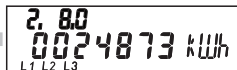

Opsummeret produktion
Målt i kilowatttimer.