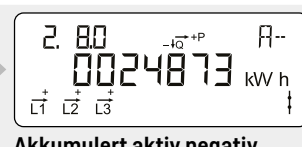

Akkumulert aktiv negativ energi

Total strømproduksjon til strømnettet.
Måles i kilowattimer [kWh].