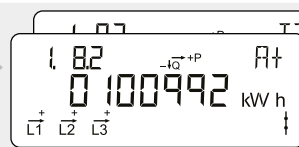

#### Akkumulert aktiv positiv energi

Totalt strømforbruk fra strømnettet.  
Måles i kilowattimer [kWh].

2

#### Akkumulert aktiv positiv energi, tariff 1

Totalt strømforbruk fra strømnettet for tariff 1.  
Måles i kilowattimer [kWh].