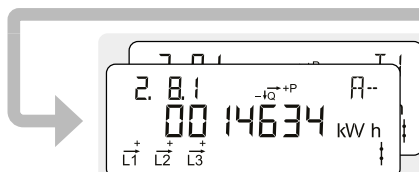

Akkumulert aktiv negativ energi, tariff 1

Totalt strømforbruk fra strømnettet for tariff 1.
Måles i kilowattimer [kWh].