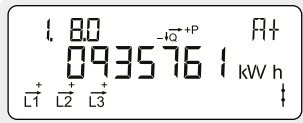

**Dato og klokkeslett**  
Skjermen på måleren veksler på å vise dato og klokkeslett.

**Manuell kontroll av bryter**

**Reservert for forsyningsleverandør**

**Skjermtest**  
Alle segmentene på skjermen slår seg av og på under denne testen.