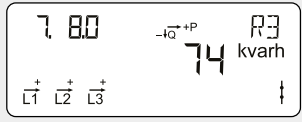

Akkumulert reaktiv energi R3
Total induktiv reaktiv strømproduksjon til strømnettet.
Måles i reaktive kilovoltamperetimer [kVArh].