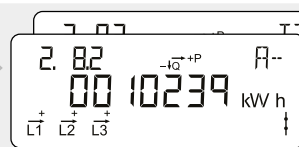

Akkumulert aktiv negativ energi, tariff 2

Totalt strømforbruk fra strømnettet for tariff 2.
Måles i kilowattimer [kWh].