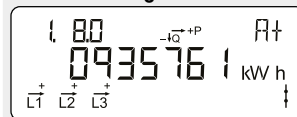

Normal visning

Akkumulert aktiv positiv energi

Totalt strømforbruk fra strømnettet.
Måles i kilowattimer [kWh].

2