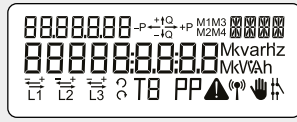

Skjermtest
Alle segmentene på skjermen slår seg av og på under denne testen.