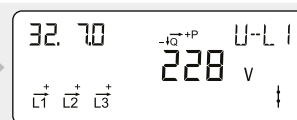

Akkumulert reaktiv negativ energi

Total reaktivt strømproduksjon til strømnettet.
Måles i reaktive kilovoltamperetimer [kVARh].

Faktisk aktiv positiv effekt

Øyeblikksverdi for strømforbruket fra strømnettet.
Måles i kilowatt [kW].

Faktisk aktiv negativ effekt

Øyeblikksverdi for strømproduksjon til strømnettet.
Måles i kilowatt [kW].

Faktisk spenning fase L1

Måles i volt [V].

2