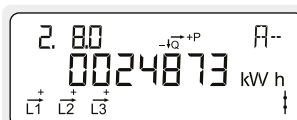

Display brukerveiledning for Kamstrup OMNIPOWER EL måler

Intermediate 1 – Display konfigurasjon 302

Normal visning

Akkumulert aktiv positiv energi

Totalt strømforbruk fra strømnettet.
Måles i kilowattimer [kWh].

2

Akkumulert aktiv negativ energi

Total strømproduksjon til strømnettet.
Måles i kilowattimer [kWh].

Akkumulert reaktiv positiv energi

Totalt reaktivt strømforbruk fra strømnettet.
Måles i reaktive kilovoltamperetimer [kVARh].

Akkumulert reaktiv negativ energi

Total reaktivt strømproduksjon til strømnettet.
Måles i reaktive kilovoltamperetimer [kVARh].

Faktisk aktiv positiv effekt

Øyeblikksverdi for strømforbruket fra strømnettet.
Måles i kilowatt [kW].

Faktisk aktiv negativ effekt

Øyeblikksverdi for strømproduksjon til strømnettet.
Måles i kilowatt [kW].

Faktisk spenning fase L1

Måles i volt [V].

2