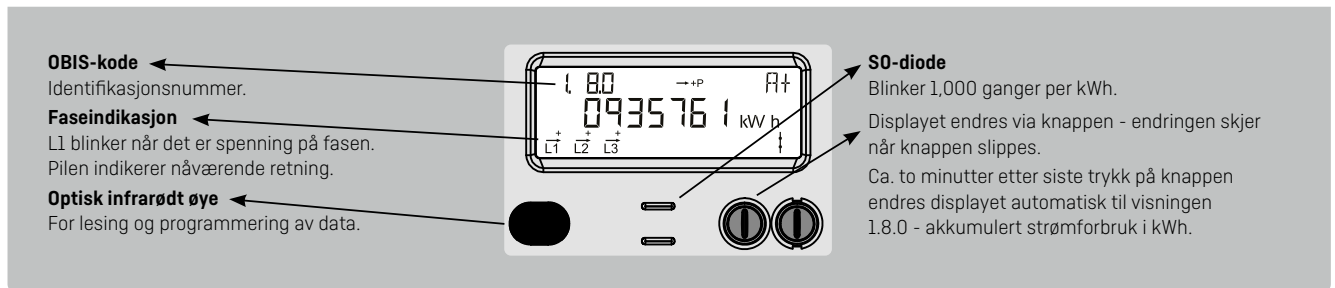

Display brukerveiledning for Kamstrup OMNIPOWER EL måler

Intermediate 1 – Display konfigurasjon 302

Normal visning

Akkumulert aktiv positiv energi

Totalt strømforbruk fra strømnettet.
Måles i kilowattimer [kWh].