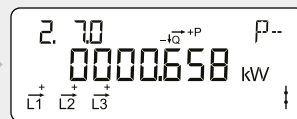

Display brukerveiledning for Kamstrup OMNIPOWER EL måler

Intermediate 1 – Display konfigurasjon 302

Normal visning

Akkumulert aktiv positiv energi

Totalt strømforbruk fra strømnettet.
Måles i kilowattimer [kWh].

2

Akkumulert aktiv negativ energi

Total strømproduksjon til strømnettet.
Måles i kilowattimer [kWh].

Akkumulert reaktiv positiv energi

Totalt reaktivt strømforbruk fra strømnettet.
Måles i reaktive kilovoltamperetimer [kVARh].

Akkumulert reaktiv negativ energi

Total reaktivt strømproduksjon til strømnettet.
Måles i reaktive kilovoltamperetimer [kVARh].

Faktisk aktiv positiv effekt

Øyeblikksverdi for strømforbruket fra strømnettet.
Måles i kilowatt [kW].