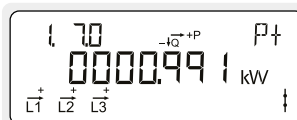

2

Akkumulert aktiv negativ energi

Total strømproduksjon til strømnettet.
Måles i kilowattimer [kWh].

Akkumulert reaktiv positiv energi

Totalt reaktivt strømforbruk fra strømnettet.
Måles i reaktive kilovoltamperetimer [kVARh].

Akkumulert reaktiv negativ energi

Total reaktivt strømproduksjon til strømnettet.
Måles i reaktive kilovoltamperetimer [kVARh].

Faktisk aktiv positiv effekt

Øyeblikksverdi for strømforbruket fra strømnettet.
Måles i kilowatt [kW].