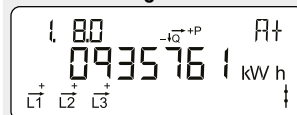

Display brukerveiledning for Kamstrup OMNIPOWER EL måler

Intermediate 1 – Display konfigurasjon 302

Normal visning

Akkumulert aktiv positiv energi

Totalt strømforbruk fra strømnettet.
Måles i kilowattimer [kWh].

2

Akkumulert aktiv negativ energi

Total strømproduksjon til strømnettet.
Måles i kilowattimer [kWh].

Akkumulert reaktiv positiv energi

Totalt reaktivt strømforbruk fra strømnettet.
Måles i reaktive kilovoltamperetimer [kVARh].

Akkumulert reaktiv negativ energi

Total reaktivt strømproduksjon til strømnettet.
Måles i reaktive kilovoltamperetimer [kVARh].

Faktisk aktiv positiv effekt

Øyeblikksverdi for strømforbruket fra strømnettet.
Måles i kilowatt [kW].

Faktisk aktiv negativ effekt

Øyeblikksverdi for strømproduksjon til strømnettet.
Måles i kilowatt [kW].

Faktisk spenning fase L1

Måles i volt [V].

2