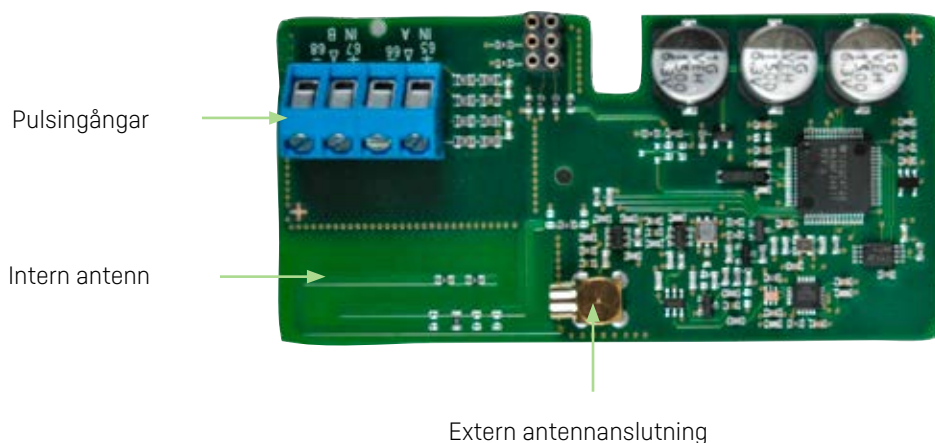

Användning

Wireless M-Bus-modulen är utformade för att användas i Kamstrups värme-, kyla- och kombinerade värme-/kylamätare: MULTICAL® 601 och MULTICAL® 801 och i vattenmätaren: MULTICAL® 61.

Wireless M-Bus-modulen är tillgängliga i 2 varianter:

- Standard register med focus på optimerad batterilivslängd
- Alternativa register med focus på funktionalitet

Modulen tar automatiskt reda på vilken typ av mätare den installeras i och är utan ytterligare konfiguration klar för kommunikation på 16 sekunder.

Även om modulen är utformade för handhållna lösningar, är den förberedda för att kunna ingå i nätverkslösningar som Radio Link Network.

Modul

Tekniska data

Frekvens	868.95 MHz [EU-licensfritt område 868-870 MHz]
Kommunikation	Wireless M-Bus, C-mode, envägskommunikation
Standard	EN13757-4: 2013
Sänd intervall	16 sekunder
sänd styrka	10 mW
Batterilivslängd	Upp till 10 år
Räckvidd	
- intern antenn	Upp till 200 meter
- extern antenn	Upp till 500 meter
Uppdateringsintervall (data)	Var 10:e min.