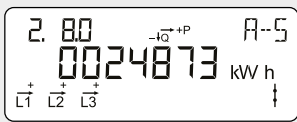

Aktuell spänning fas L1
Mäts i volt [V].

2

1

Aktuell spänning fas L3
Mäts i volt [V].

Aktuell ström fas L1
Mäts i ampere [A].

Aktuell ström fas L3
Mäts i ampere [A].

Transformatoromsättning
Omsättningskonstant för strömtransformator.

Akkumulerad sekundär aktiv positiv energi
Total sekundär elförbrukning från elnätet.
Mäts i kilo-watt-timmar [kWh].

Akkumulerad sekundär aktiv negativ energi
Total sekundär elproduktion till elnätet.
Mäts i kilo-watt-timmar [kWh].