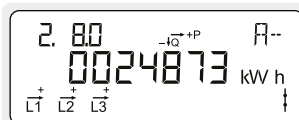

Bruksanvisning för OMNIPOWER CT elmätare

Intermediate 1 – Display konfiguration 900

Normalvisning

Akkumulerad aktiv positiv energi

Total elförbrukning från elnätet.
Mäts i kilo-watt-timmar [kWh].

2

Akkumulerad aktiv negativ energi

Total elproduktion till elnätet.
Mäts i kilo-watt-timmar [kWh].

Akkumulerad reaktiv positiv energi

Total reaktiv elförbrukning från elnätet.
Mäts i kilo-volt-ampere-reaktiva-timmar [kvarh].

Akkumulerad reaktiv negativ energi