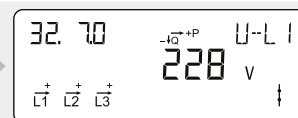

Total elproduktion till elnätet.
Mäts i kilo-watt-timmar [kWh].

Akkumulerad reaktiv positiv energi

Total reaktiv elförbrukning från elnätet.
Mäts i kilo-volt-ampere-reaktiva-timmar [kvarh].

Akkumulerad reaktiv negativ energi

Total reaktiv elproduktion till elnätet.
Mäts i kilo-volt-ampere-reaktiva-timmar [kvarh].

Aktuell aktiv positiv effekt
Momentan elförbrukning från elnätet.
Mäts i kilo-watt [kW].

Aktuell aktiv negativ effekt
Momentan elproduktion till elnätet.
Mäts i kilo-watt [kW].