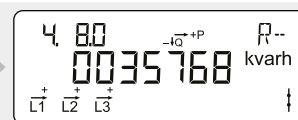

Bruksanvisning för OMNIPOWER CT elmätare

Intermediate 1 – Display konfiguration 900

Normalvisning

Akkumulerad aktiv positiv energi

Total elförbrukning från elnätet.
Mäts i kilo-watt-timmar [kWh].

2

Akkumulerad aktiv negativ energi

Total elproduktion till elnätet.
Mäts i kilo-watt-timmar [kWh].

Akkumulerad reaktiv positiv energi

Total reaktiv elförbrukning från elnätet.
Mäts i kilo-volt-ampere-reaktiva-timmar [kvarh].

Akkumulerad reaktiv negativ energi