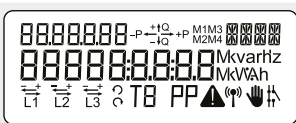

Akkumulerad sekundär reaktiv positiv energi
Total sekundär reaktiv elförbrukning från elnätet.
Mäts i kilo-volt-ampere-reaktiva-timmar [kvarh].

Akkumulerad sekundär reaktiv negativ energi
Total sekundär reaktiv elproduktion till elnätet.
Mäts i kilo-volt-ampere-reaktiva-timmar [kvarh].

Datum och tid
Displayen skiftar mellan datum och tid i mätaren.

Reserverat för nätbolaget

Displaytest
Samtliga segment i displayen tänds och släcks under detta test.

Akkumulerad aktiv positiv energi
Total elförbrukning från elnätet.
Mäts i kilo-watt-timmar [kWh].