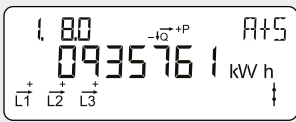

Aktuell spänning fas L1
Mäts i volt [V].

2

1

Aktuell spänning fas L3
Mäts i volt [V].

Aktuell ström fas L1
Mäts i ampere [A].

Aktuell ström fas L3
Mäts i ampere [A].

Transformatoromsättning
Omsättningskonstant för strömtransformator.

Akkumulerad sekundär aktiv positiv energi
Total sekundär elförbrukning från elnätet.
Mäts i kilo-watt-timmar [kWh].

Akkumulerad sekundär aktiv negativ energi
Total sekundär elproduktion till elnätet.
Mäts i kilo-watt-timmar [kWh].