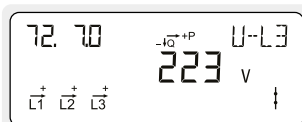

1

Aktuell spänning fas L3
Mäts i volt [V].