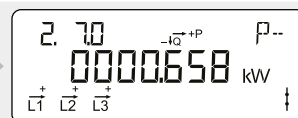

Total elproduktion till elnätet.
Mäts i kilo-watt-timmar [kWh].

Akkumulerad reaktiv positiv energi

Total reaktiv elförbrukning från elnätet.
Mäts i kilo-volt-ampere-reaktiva-timmar [kvarh].

Akkumulerad reaktiv negativ energi

Total reaktiv elproduktion till elnätet.
Mäts i kilo-volt-ampere-reaktiva-timmar [kvarh].

Aktuell aktiv positiv effekt
Momentan elförbrukning från elnätet.
Mäts i kilo-watt [kW].

Aktuell aktiv negativ effekt
Momentan elproduktion till elnätet.
Mäts i kilo-watt [kW].