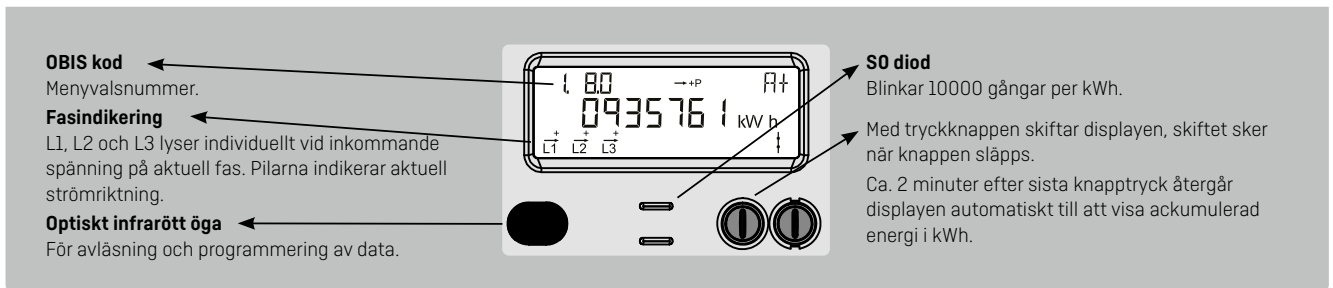

Bruksanvisning för OMNIPOWER CT elmätare

Intermediate 1 – Display konfiguration 900

Normalvisning

Akkumulerad aktiv positiv energi

Total elförbrukning från elnätet.
Mäts i kilo-watt-timmar [kWh].

2

Akkumulerad aktiv negativ energi