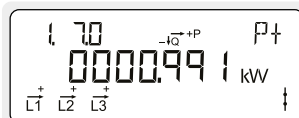

Total elproduktion till elnätet.
Mäts i kilo-watt-timmar [kWh].

Akkumulerad reaktiv positiv energi

Total reaktiv elförbrukning från elnätet.
Mäts i kilo-volt-ampere-reaktiva-timmar [kvarh].

Akkumulerad reaktiv negativ energi

Total reaktiv elproduktion till elnätet.
Mäts i kilo-volt-ampere-reaktiva-timmar [kvarh].

Aktuell aktiv positiv effekt
Momentan elförbrukning från elnätet.
Mäts i kilo-watt [kW].

Aktuell aktiv negativ effekt
Momentan elproduktion till elnätet.
Mäts i kilo-watt [kW].