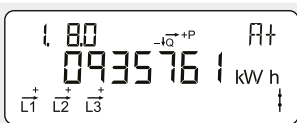

Akkumulerad sekundär aktiv positiv energi
Total sekundär elförbrukning från elnätet.
Mäts i kilo-watt-timmar [kWh].

Akkumulerad sekundär aktiv negativ energi
Total sekundär elproduktion till elnätet.
Mäts i kilo-watt-timmar [kWh].

Akkumulerad sekundär reaktiv positiv energi
Total sekundär reaktiv elförbrukning från elnätet.
Mäts i kilo-volt-ampere-reaktiva-timmar [kvarh].

Akkumulerad sekundär reaktiv negativ energi
Total sekundär reaktiv elproduktion till elnätet.
Mäts i kilo-volt-ampere-reaktiva-timmar [kvarh].

Datum och tid
Displayen skiftar mellan datum och tid i mätaren.

Reserverat för nätbolaget

Displaytest
Samtliga segment i displayen tänds och släcks under detta test.

Akkumulerad aktiv positiv energi
Total elförbrukning från elnätet.
Mäts i kilo-watt-timmar [kWh].