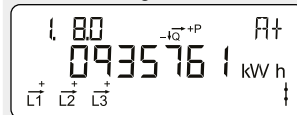

Bruksanvisning för OMNIPOWER CT elmätare

Intermediate 1 – Display konfiguration 900

Normalvisning

Akkumulerad aktiv positiv energi

Total elförbrukning från elnätet.
Mäts i kilo-watt-timmar [kWh].

2

Akkumulerad aktiv negativ energi

Total elproduktion till elnätet.
Mäts i kilo-watt-timmar [kWh].

Akkumulerad reaktiv positiv energi

Total reaktiv elförbrukning från elnätet.
Mäts i kilo-volt-ampere-reaktiva-timmar [kvarh].

Akkumulerad reaktiv negativ energi