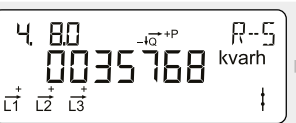

Akkumulerad sekundär reaktiv negativ energi
Total sekundär reaktiv elproduktion till elnätet.
Mäts i kilo-volt-ampere-reaktiva-timmar [kvarh].