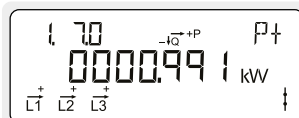

Aktuell aktiv positiv effekt

Momentan elförbrukning från elnätet.
Mäts i kilo-watt [kW].