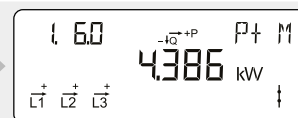

Aktiv positiv max effekt

Högsta elförbrukning från elnätet registrerat i nuvarande debiteringsperiod.
Mäts i kilo-watt [kW].

2