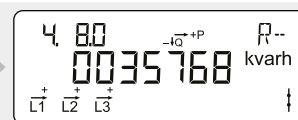

Akkumulerad reaktiv negativ energi

Total reaktiv elproduktion till elnätet.
Mäts i kilo-volt-ampere-reaktiva-timmar [kvarh].