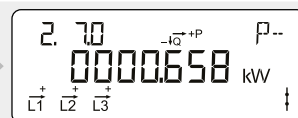

Aktuell aktiv negativ effekt

Momentan elproduktion till elnätet.
Mäts i kilo-watt [kW].