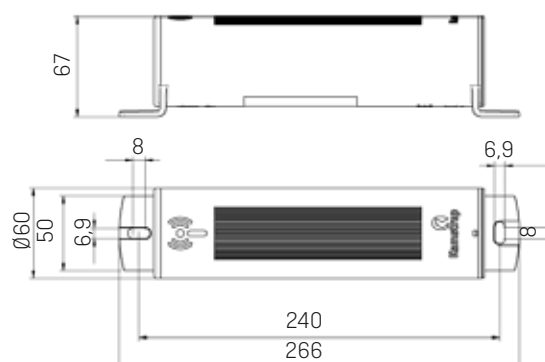

det är möjligt att avläsa mätare på mycket stora avstånd eller vid speciellt svåra omständigheter.

Repeaterarna är avsedd för utomhusbruk och kan enkelt monteras dirket på vägg eller rör (t.ex. lyckstolpar) med hjälp av anpassade fästen av rostfritt stål.

Teknisk data

Kapacitet

Upp till 5 Wireless M-Bus mätare med Radio Link Repeater/ Repeater 5

Upp till 100 Wireless M-Bus mätare med Radio Link Repeater 100

Frekvens

EU Licensfritt frekvensområde från 868-870 MHz.

C-mode: 868,95 MHz (Envägskommunikation)

Kommunikation

Wireless M-Bus, C-mode

Standarder

EN13757-3

EN13757-4

Sändningsintervall

Överföring av mätdata till Radio Link Koncentrator

Radio Link Repeater: var 16:e sekund

Radio Link Repeater 5: var 96:e sekund

Radio Link Repeater 100: var 60:e minut

Försörjning

2 x lithium D-cell batterier.

Batterilivslängd

Radio Link Repeater/Repeater 5: Upp till 16 år

Radio Link Repeater 100: Upp till 10 år

Räckvidd

Normalt upp till 200 meter beroende på installationen.

Mekanisk data

Radio Link Repeater/Repeater 100

Dimensioner (L x B x D): 210 x 168 x 64

Vikt: 1 kg

OBS: Alla mått i mm

Temperaturområde

-40°C...+70°C

Vridmoment

Normalt: 2,5 Nm

Högst: 4,0 Nm