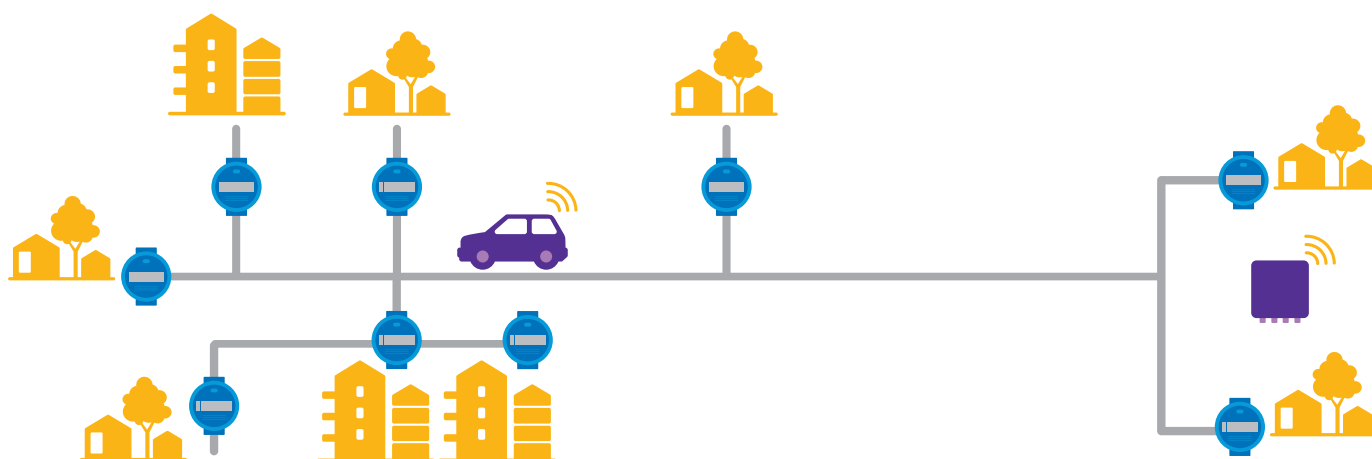

READY Mini Concentrator

READY Mini Concentratorer er innendørs datainnsamlingsenheter som kan lese av opptil 25 målere fra Kamstrup. Data videresendes til READY Manager i intervaller helt ned i hvert femte minutt, enten via Wi-Fi, Ethernet eller den valgfrie GSM-forbindelsen. READY Mini Concentrator tilbyr den høyeste sikkerheten siden det er individuell kryptering av dataene for hver enkelt måler eller sensor. READY Mini Concentrator må monteres med en 230 V strømforsyning.

READY Mini Concentratorer er optimalt hvis du er på jakt etter tilleggstenester til kundene dine, eller ved undermåler-løsninger i leilighetskomplekser, offentlige bygninger og industrielle anlegg.