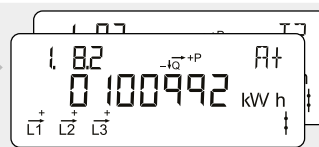

Optisk infrarødt øye
For lesing og programmering av data.

SO-diode
Blinker 1,000 ganger per kWh.
Displayet endres via knappen - endringen skjer når knappen slippes.
Ca. to minutter etter siste trykk på knappen endres displayet automatisk til visningen 1.8.0 - akkumulert strømforbruk i kWh.

Normal visning

Akkumulert aktiv positiv energi

Totalt strømforbruk fra strømnettet.
Måles i kilowattimer [kWh].

2

Akkumulert aktiv positiv energi, tariff 1

Totalt strømforbruk fra strømnettet for tariff 1.
Måles i kilowattimer [kWh].

Akkumulert aktiv positiv energi, tariff 2

Totalt strømforbruk fra strømnettet for tariff 2.
Måles i kilowattimer [kWh].

Akkumulert aktiv negativ energi

Total strømproduksjon til strømnettet.
Måles i kilowattimer [kWh].