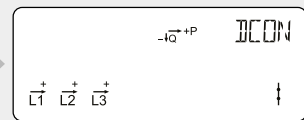

Dato og klokkeslett

Skjermen på måleren veksler på å vise dato og klokkeslett.

Manuell kontroll av bryter

Reservert for forsyningsleverandør

Skjermtest

Alle segmentene på skjermen slår seg av og på under denne testen.