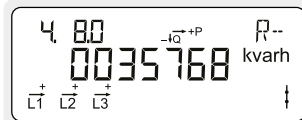

1

Akkumulert reaktiv negativ energi

Total reaktiv strømproduksjon til strømmettet.
Måles i reaktive kilovoltamperetimer [kVAh].