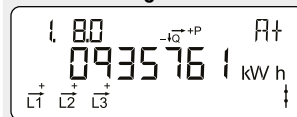

Display brukerveiledning for Kamstrup OMNIPower EL måler

Basic 1 – Display konfigurasjon 403

OBIS-kode
Identifikasjonsnummer.

Faseindikasjon
L1 blinker når det er spenning på fasen.
Pilen indikerer nåværende retning.

Optisk infrarødt øye
For lesing og programmering av data.

SO-diode
Blinker 1,000 ganger per kWh.
Displayet endres via knappen - endringen skjer når knappen slippes.
Ca. to minutter etter siste trykk på knappen endres displayet automatisk til visningen 1.8.0 - akkumulert strømforbruk i kWh.

Normal visning

Akkumulert aktiv positiv energi

Totalt strømforbruk fra strømnettet.
Måles i kilowattimer [kWh].

2