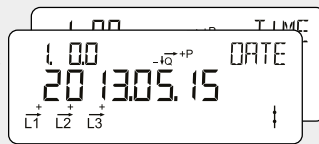

Akkumulert reaktiv positiv energi

Totalt reaktivt strømforbruk fra strømnettet.
Måles i reaktive kilovoltamperetimer [kVARh].

2

1

Akkumulert reaktiv negativ energi

Total reaktiv strømproduksjon til strømmettet.
Måles i reaktive kilovoltamperetimer [kVAh].

Dato og klokkeslett

Skjermen på måleren veksler på å vise dato og klokkeslett.

Manuell kontroll av bryter

Reservert for forsyningsleverandør

Skjermtest

Alle segmentene på skjermen slår seg av og på under denne testen.