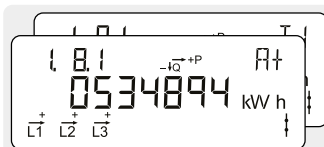

Akkumulert aktiv positiv energi, tariff 1

Totalt strømforbruk fra strømnettet for tariff 1.
Måles i kilowattimer [kWh].