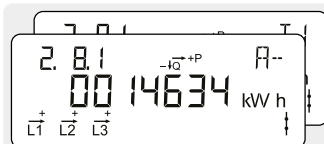

Akkumulert aktiv negativ energi, tariff 1

Totalt strømforbruk fra strømnettet for tariff 1.
Måles i kilowattimer [kWh].