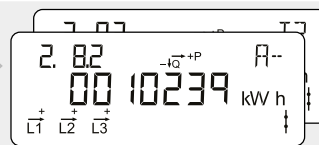

Akkumulert aktiv positiv energi, tariff 2

Totalt strømforbruk fra strømnettet for tariff 2.
Måles i kilowattimer [kWh].

Akkumulert aktiv negativ energi

Total strømproduksjon til strømnettet.
Måles i kilowattimer [kWh].

Akkumulert aktiv negativ energi, tariff 1

Totalt strømforbruk fra strømnettet for tariff 1.
Måles i kilowattimer [kWh].

Akkumulert aktiv negativ energi, tariff 2

Totalt strømforbruk fra strømnettet for tariff 2.
Måles i kilowattimer [kWh].