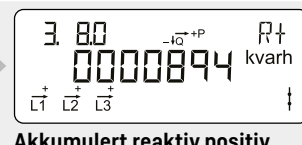

Akkumulert aktiv positiv energi, tariff 2

Totalt strømforbruk fra strømnettet for tariff 2.
Måles i kilowattimer [kWh].

Akkumulert aktiv negativ energi

Total strømproduksjon til strømnettet.
Måles i kilowattimer [kWh].

Akkumulert aktiv negativ energi, tariff 1

Totalt strømforbruk fra strømnettet for tariff 1.
Måles i kilowattimer [kWh].

Akkumulert aktiv negativ energi, tariff 2

Totalt strømforbruk fra strømnettet for tariff 2.
Måles i kilowattimer [kWh].