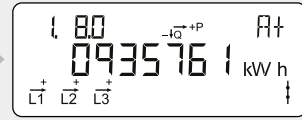

Dato og klokkeslett

Skjermen på måleren veksler på å vise dato og klokkeslett.

Manuell kontroll av bryter

Reservert for forsyningsleverandør

Skjermtest

Alle segmentene på skjermen slår seg av og på under denne testen.

Akkumulert aktiv positiv energi

Totalt strømforbruk fra strømmettet.
Måles i kilowattimer [kWh].

1