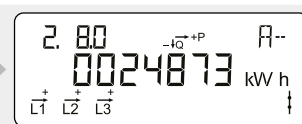

Akkumulert aktiv negativ energi

Total strømproduksjon til strømnettet.
Måles i kilowattimer [kWh].