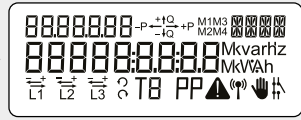

Dato og klokkeslett

Skjermen på måleren veksler på å vise dato og klokkeslett.

Manuell kontroll av bryter

Reservert for forsyningsleverandør

Skjermtest

Alle segmentene på skjermen slår seg av og på under denne testen.