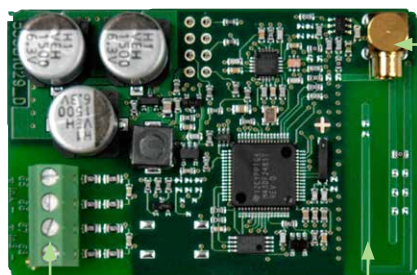

Beställningsdata

Beskrivning

Wireless M-Bus-modul, standardregister
Extern antenn, mini triangelantenn, 2,5 m kabel

Typnr.

402030000000
6699 448

Wireless M-Bus-modul, alternativa register

Modul

Extern antennanslutning