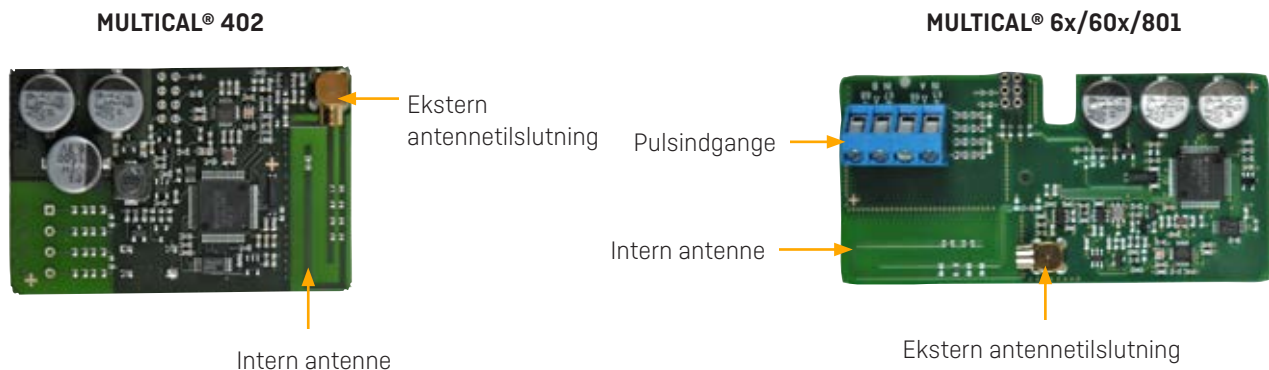

En del af Radio Link Netværk

Wireless M-Bus modulerne til fixed network er designede til at indgå som en integreret del af Kamstrups Radio Link netværksløsning.

Modulerne kan anvendes i Kamstrups varme-, køle-, og kombinerede varme-/kølemålere c 801, MULTICAL 602, MULTICAL 601 og MULTICAL 402, samt i vandmålerne MULTICAL 62 og MULTICAL 61.

Modulet finder selv ud af hvilken målerstype, det er blevet installeret i, og er klar til kommunikation indenfor 16 sekunder uden yderligere konfiguration.

Datatelegrammet dannes afhængig af målertypen (varme, køle, kombineret varme/køle eller volumen) og sendes automatisk ud i netværket hvert 96. sekund.

Modul

Tekniske data

Frekvens

868,95 MHz
[EU-licensfrit område 868-870 MHz]

Kommunikation

Wireless M-Bus, C-mode, 1-vejs kommunikation

Standard

EN13757-4

Transmissionsinterval

96 sekunder

Transmissionsstyrke

25 mW

Batterilevetid

- MULTICAL® 601/61: 10 år
- MULTICAL® 602/62: 13 år
- MULTICAL® 402: 16 år
- MULTICAL® 801: Netforsynet måler

Rækkevidde

- intern antenne: Op til 300 meter
- ekstern antenne: Op til 600 meter

Opdateringsinterval (data)

- MULTICAL® 601/61: hvert 13. minut
- MULTICAL® 602/62/801/402: hvert 96. sekund