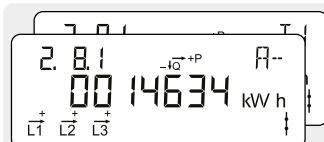

Akkumulert aktiv negativ energi, tariff 1

Totalt strømforbruk fra strømmettet for tariff 1.
Måles i kilowattimer [kWh].