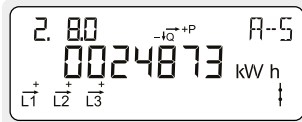

Akkumulert sekundær aktiv negativ energi
Total sekundær strømproduksjon til strømmettet.
Måles i kilowattimer [kWh].