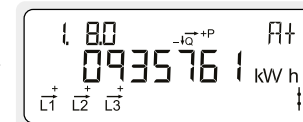

Akkumulert sekundær reaktiv negativ energi
Total sekundær reaktivt strømproduksjon til strømmettet.
Måles i reaktive kilovoltamperetimer [kVArh].

Dato og klokkeslett
Skjermen på måleren veksler på å vise dato og klokkeslett.

Reservert for forsyningsleverandør

Skjermtest
Alle segmentene på skjermen slår seg av og på under denne testen.

Akkumulert aktiv positiv energi
Totalt strømforbruk fra strømmettet.
Måles i kilowattimer [kWh].