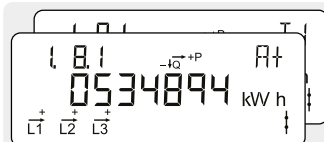

Akkumulert aktiv positiv energi, tariff 1

Totalt strømforbruk fra strømmettet for tariff 1.
Måles i kilowattimer [kWh].