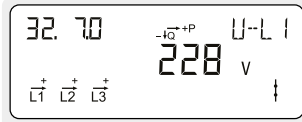

2

1

Akkumulert reaktiv negativ energi
Total reaktiv strømproduksjon til strømmettet.
Måles i reaktive kilovoltamperetimer [kVArh].

Faktisk aktiv positiv effekt
Øyeblikksverdi for strømforbruket fra strømmettet.
Måles i kilowatt [kW].

Faktisk aktiv negativ effekt
Øyeblikksverdi for strømproduksjon til strømmettet.
Måles i kilowatt [kW].

Faktisk spenning fase L1
Måles i volt [V].

Faktisk spenning fase L3
Måles i volt [V].

Faktisk strøm fase L1
Måles i ampere [A].