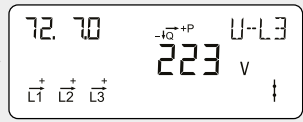

2

1

Akkumulert reaktiv negativ energi
Total reaktiv strømproduksjon til strømmettet.
Måles i reaktive kilovoltamperetimer [kVArh].

Faktisk aktiv positiv effekt
Øyeblikksverdi for strømforbruket fra strømmettet.
Måles i kilowatt [kW].

Faktisk aktiv negativ effekt
Øyeblikksverdi for strømproduksjon til strømmettet.
Måles i kilowatt [kW].

Faktisk spenning fase L1
Måles i volt [V].

Faktisk spenning fase L3
Måles i volt [V].

Faktisk strøm fase L1
Måles i ampere [A].