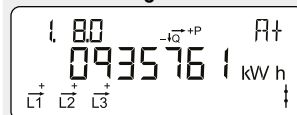

Display brukerveiledning for Kamstrup OMNIPOWER EL måler

Intermediate 1 – Display konfigurasjon 901

Normal visning

Akkumulert aktiv positiv energi

Totalt strømforbruk fra strømmettet.
Måles i kilowattimer [kWh].

2

Akkumulert aktiv positiv energi, tariff 1

Totalt strømforbruk fra strømmettet for tariff 1.
Måles i kilowattimer [kWh].

Akkumulert aktiv positiv energi, tariff 2

Totalt strømforbruk fra strømmettet for tariff 2.
Måles i kilowattimer [kWh].