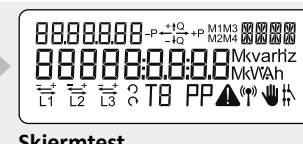

Skjermtest
Alle segmentene på skjermen slår seg av og på under denne testen.