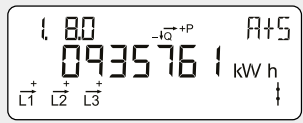

Akkumulert sekundær aktiv positiv energi
Totalt sekundært strømforbruk fra strømmettet.
Måles i kilowattimer [kWh].