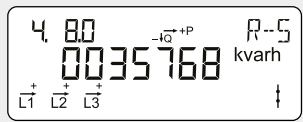

Akkumulert sekundær reaktiv negativ energi
Total sekundær reaktivt strømproduksjon til strømmettet.
Måles i reaktive kilovoltamperetimer [kVArh].