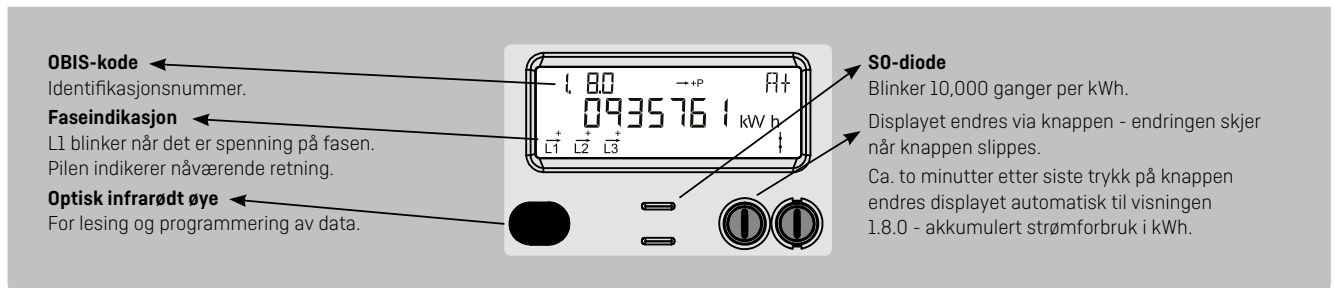

Display brukerveiledning for Kamstrup OMNIPOWER EL måler

Intermediate 1 – Display konfigurasjon 901

Normal visning

Akkumulert aktiv positiv energi

Totalt strømforbruk fra strømmettet.
Måles i kilowattimer [kWh].