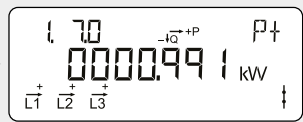

Faktisk aktiv positiv effekt
Øyeblikksverdi for strømforbruket fra strømmettet.
Måles i kilowatt [kW].