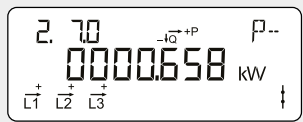

2

1

Akkumulert reaktiv negativ energi
Total reaktiv strømproduksjon til strømmettet.
Måles i reaktive kilovoltamperetimer [kVArh].

Faktisk aktiv positiv effekt
Øyeblikksverdi for strømforbruket fra strømmettet.
Måles i kilowatt [kW].

Faktisk aktiv negativ effekt
Øyeblikksverdi for strømproduksjon til strømmettet.
Måles i kilowatt [kW].

Faktisk spenning fase L1
Måles i volt [V].

Faktisk spenning fase L3
Måles i volt [V].

Faktisk strøm fase L1
Måles i ampere [A].