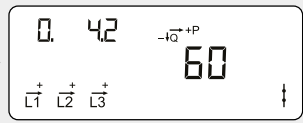

Transformasjonsforhold
Transformasjonsforhold for strømformere.