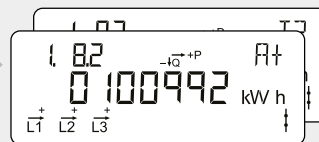

Akkumulert aktiv positiv energi, tariff 2

Totalt strømforbruk fra strømmettet for tariff 2.
Måles i kilowattimer [kWh].