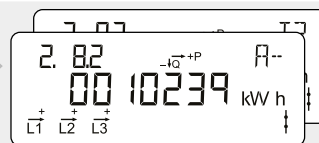

Akkumulert aktiv negativ energi, tariff 2

Totalt strømforbruk fra strømmettet for tariff 2.
Måles i kilowattimer [kWh].