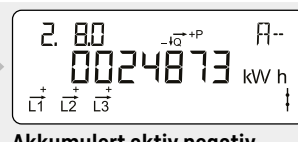

Display brukerveiledning for Kamstrup OMNIPOWER EL måler

Intermediate 1 – Display konfigurasjon 901

Normal visning

Akkumulert aktiv positiv energi

Totalt strømforbruk fra strømmettet.
Måles i kilowattimer [kWh].

2

Akkumulert aktiv positiv energi, tariff 1

Totalt strømforbruk fra strømmettet for tariff 1.
Måles i kilowattimer [kWh].

Akkumulert aktiv positiv energi, tariff 2

Totalt strømforbruk fra strømmettet for tariff 2.
Måles i kilowattimer [kWh].

Akkumulert aktiv negativ energi

Total strømproduksjon til strømmettet.
Måles i kilowattimer [kWh].

Akkumulert aktiv negativ energi, tariff 1

Totalt strømforbruk fra strømmettet for tariff 1.
Måles i kilowattimer [kWh].