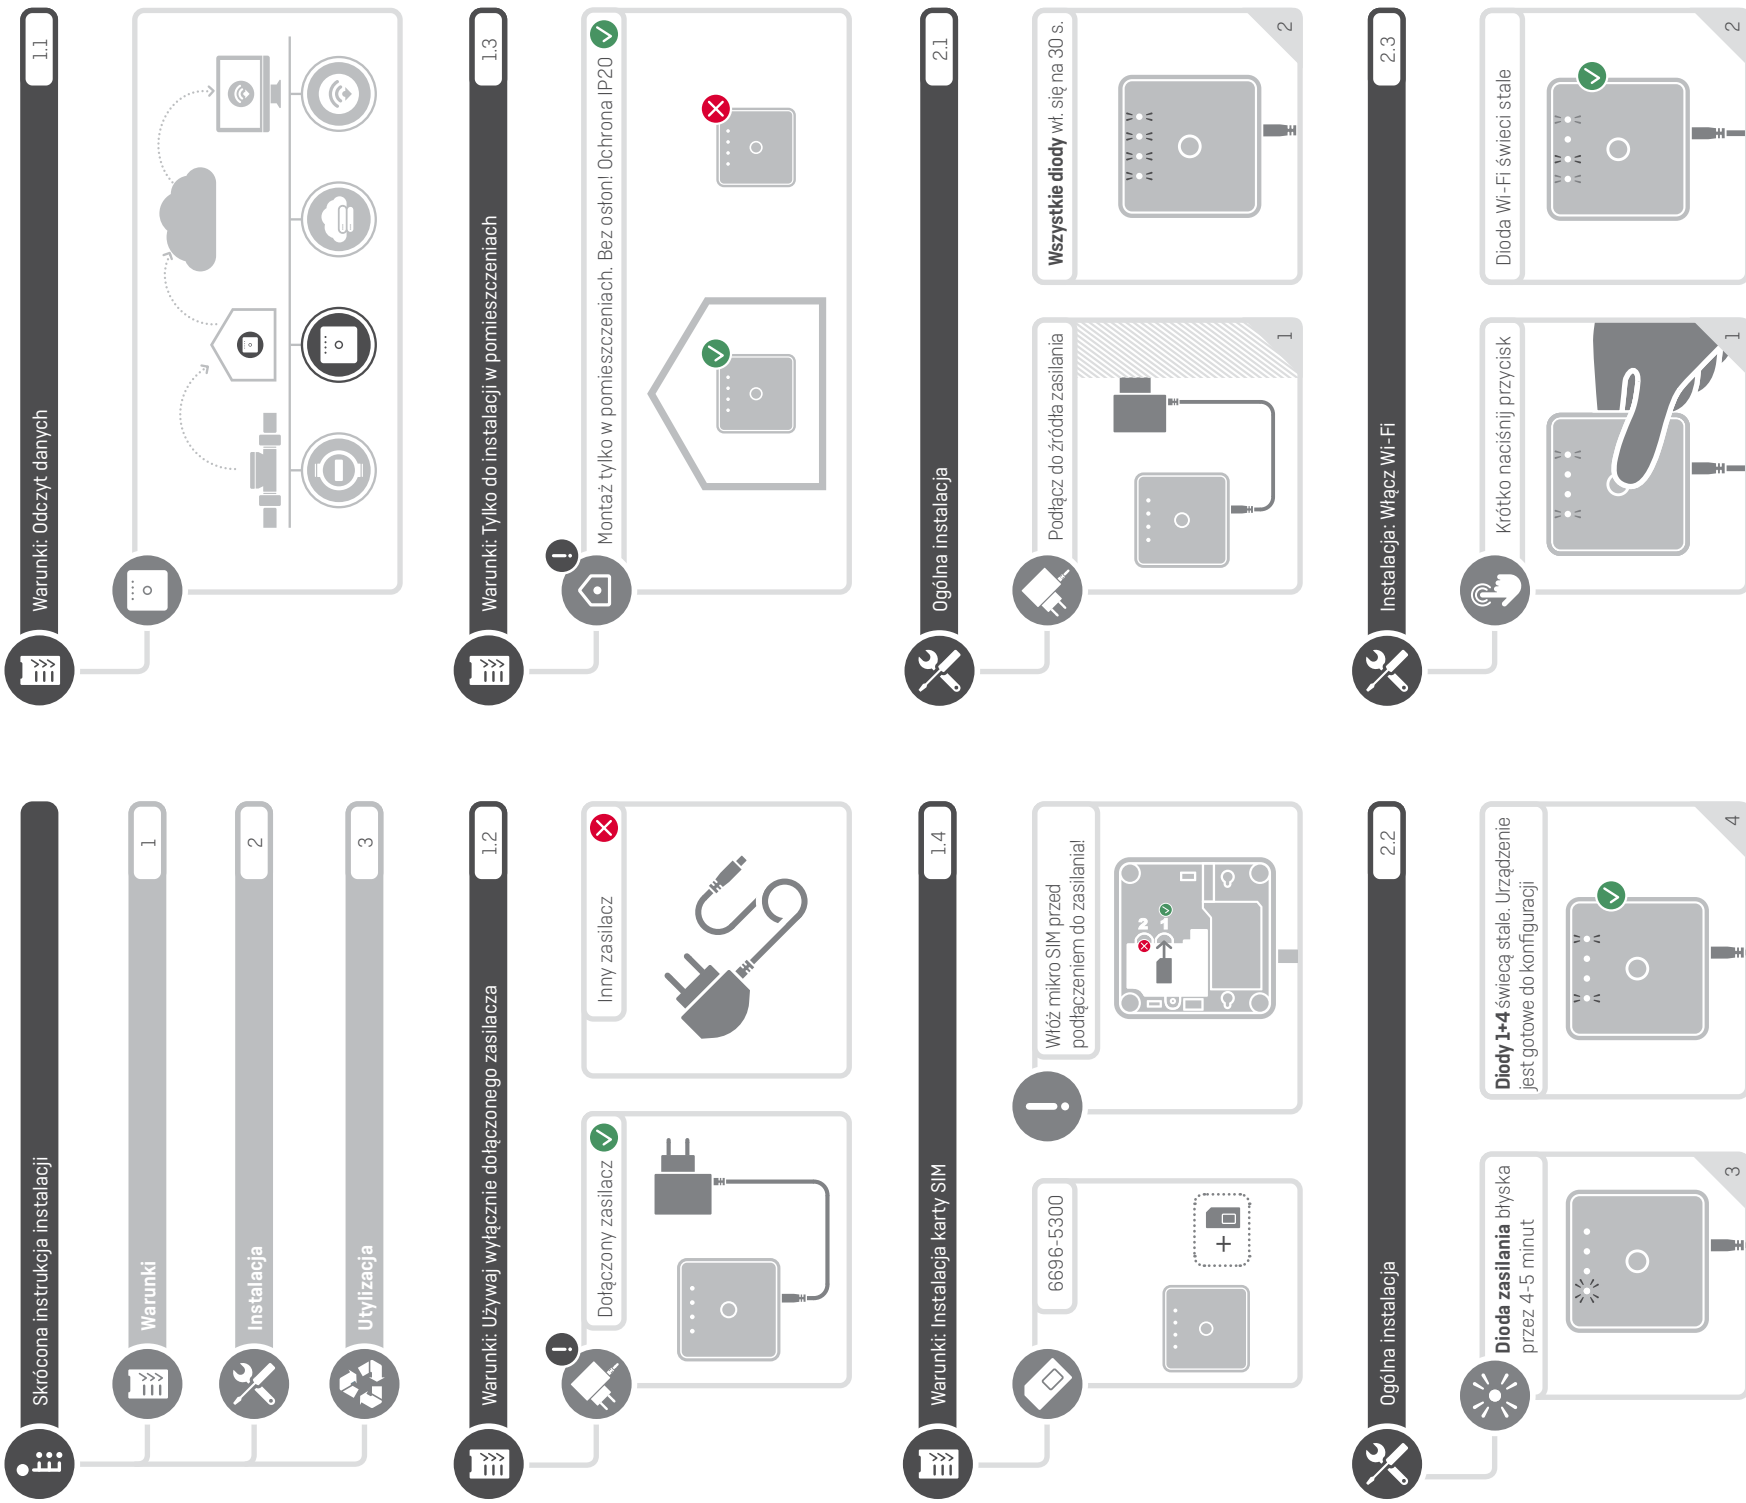

Kamstrup A/S - FILEID0002439_B_PL_11.2023

Instalacja: Otwórz **ustawienia Wi-Fi** na swoim urządzeniu

2.4

Otwórz **ustawienia Wi-Fi** na swoim urządzeniu konfiguracyjnym

1

Instalacja: **Połącz** się z urządzeniem **przez WLAN**. Wprowadź kod

2.5

WLAN - READYMiniCono. SERIALNUMBER ✓

8-cyfrowy kod WLAN: XXXXXXXX ✓

2

Instalacja: Przejdź do **192.168.2.10**

2.6

Otwórz przeglądarkę na swoim urządzeniu konfiguracyjnym

Przejdź do **192.168.2.10** ✓

3

Instalacja: Konfiguracja na ekranie

2.7

Zastosuj się do instrukcji wyświetlanych na ekranie

4

Ukończono instalację

2.8

Instalacja została ukończona

www.kamstrup.com

Warunki: Pamiętaj o właściwej utylizacji elektro-odpadów

3.1

Prawidłowa utylizacja ✓

Nieprawidłowa utylizacja ✗