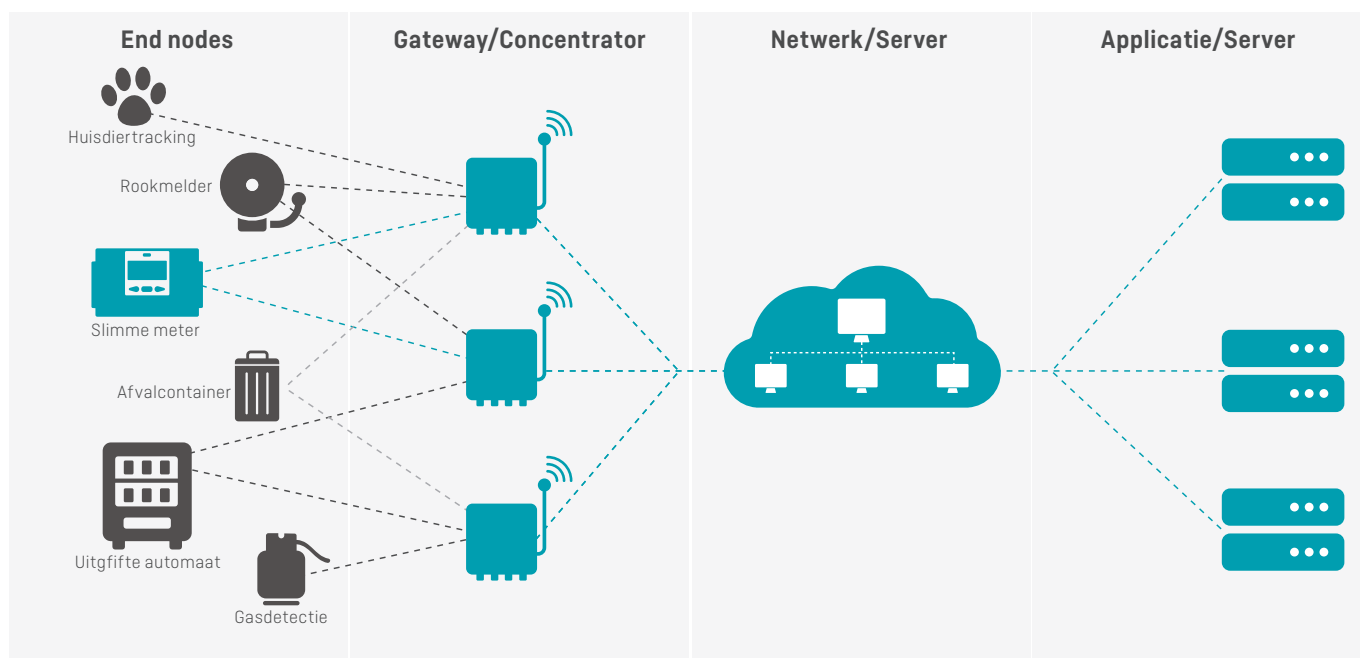

LoRaWAN[®] automatische meteruitlezing van warmtemeters

IoT-oplossing voor MULTICAL[®] 403, MULTICAL[®] 603 en MULTICAL[®] 803

Long Range Wide Area Network – of LoRaWAN[®] – is een open technologie met brede toepasbaarheid en is daardoor niet gekoppeld aan één bedrijf. Het kan worden uitgerold als een openbaar of een privé-netwerk. De technologie is klaar voor gebruik en beschikbaar, en biedt het voordeel van een groot bereik en gunstig geprijsde hardware. Automatische meteruitlezing met behulp van een LoRaWAN[®]-netwerk levert frequente verbruiksdata aan uw afnemers vanuit de meters die bij hen op locatie zijn geïnstalleerd.

Elvaco AB heeft een MID goedgekeurde LoRaWAN[®]-module ontwikkeld, speciaal voor de warmte-/koudemeters MULTICAL[®] 403, MULTICAL[®] 603 en MULTICAL[®] 803.

Kamstrup heeft Elvaco bijgestaan bij de ontwikkeling en het resultaat is een LoRaWAN[®]-module die tot 11 jaar kan functioneren in een meter die wordt gevoed door een enkele D-cel batterij.

De LoRaWAN-module is nu klaar voor levering als ingebouwde, fabrieksmatig gemonteerde versie in onze thermische energiemeters.

Frequente meetdata maken het mogelijk:

om inzicht te krijgen in verbruikspatronen