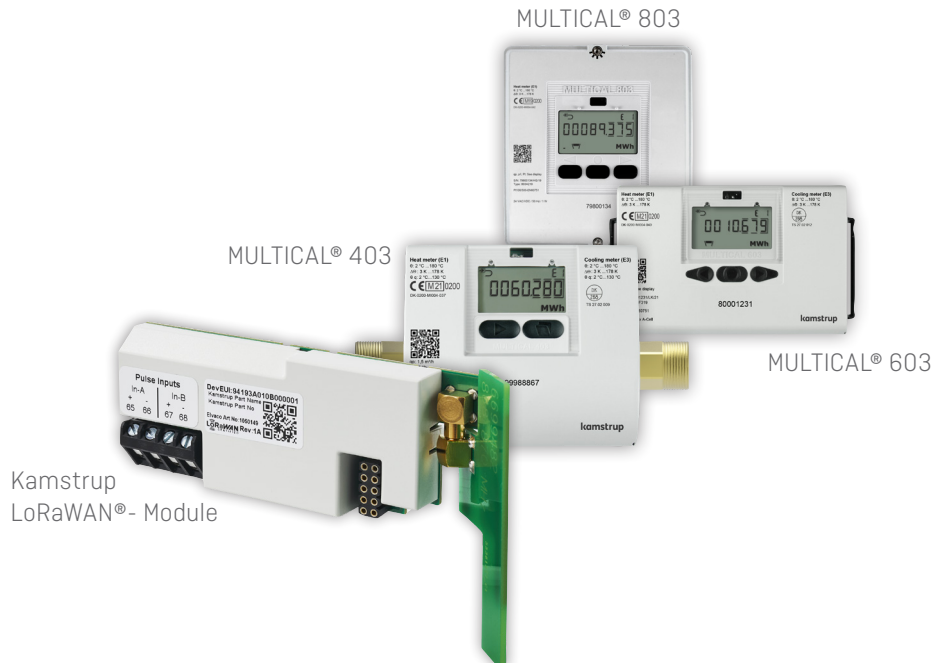

Technische specificaties

Mechanische gegevens

Afmetingen (B x H x D) 90 x 35 x 12 mm
Gewicht 33g

Milieuspecificaties

Driftstemperatuur +5 °C tot +55 °C
Bedrijfsvochtigheid 0 tot 93 % RF, RV, geen condensatie
Bedrijfshoogte 0-2000 m boven N.A.P.
Vervuilingsgraad 1
Gebruiksomgeving binnen
Opslagtemperatuur -20 °C tot +60 °C

Radio-eigenschappen

Frequentie 868 MHz
Uitgangsvermogen 14 dBm
Ontvangergevoeligheid -135 dBm

LoRaWAN®-kenmerken

Apparaatklasse Klasse A, bidirectioneel
LoRA-versie 1.0.2
Activering OTAA of ABP
Gegevenssnelheid DR0-DR5 (250-5470 bit/s)

Gebruikersinterface

Configuratie NFC via Elvaco OTC-app of downlink-data

elvaco

elvaco.se

Kamstrup A/S

Industrivej 28, Stilling
DK-8660 Skanderborg
T: +45 89 93 10 00
info@kamstrup.com
kamstrup.com